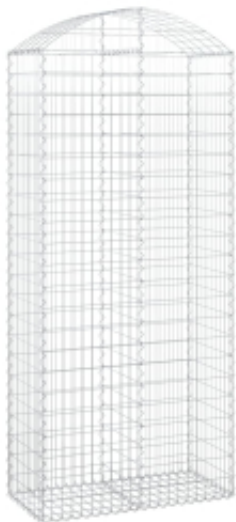

Link do produktu: <https://art-squad.pl/lukowaty-kosz-gabionowy-100x50x220240-cm-galwanizowane-zelazo-p-105967.html>

Łukowaty kosz gabionowy 100x50x220/240 cm, galwanizowane żelazo

Cena	251,36 zł
Dostępność	Dostępny
Czas wysyłki	5-6 dni roboczych
Numer katalogowy	153441
Kod EAN	8720845651046

Opis produktu

Ten wygodny kosz gabionowy został specjalnie zaprojektowany jako dekoracyjna i izolująca od dźwięków bariera ogrodowa.

- Trwały materiał: gabion wykonano z odpornego na korozję żelaza galwanizowanego w formie drutu o średnicy 3,5 mm, co zapewnia jego stabilność i trwałość. Z pewnością ozdobi on Twój ogród o każdej porze roku.
- Stabilna konstrukcja: kosz gabionowy należy wypełnić kamieniami lub tłuczniem w celu uzyskania stabilnej konstrukcji.
- Szeroki zakres zastosowań: możesz umieścić ten gabion wszędzie tam, gdzie chcesz uzyskać osłonę przed wiatrem lub deszczem. Możesz go postawić w swoim ogrodzie, na podwórku lub na patio jako dekoracyjny dodatek do swojej przestrzeni na świeżym powietrzu.
- Wzmocnione haczyki gabionowe: dołączone, wzmocnione haczyki solidnie łączą przeciwległe panele druciane, dzięki czemu powstały kosz zachowuje swój kształt nawet po wypełnieniu go kamieniami lub innymi materiałami.
- Wygoda użytkowania: po zakończeniu montażu należy tylko wypełnić kosz gabionowy kamieniami i jest on gotowy. Jako wypełnienie można zastosować naturalne materiały, takie jak beton, piaskowiec lub kolorowe kamienie.

Warto wiedzieć:

- Aby maksymalnie ułatwić montaż, każdy produkt jest dostarczany z instrukcją obsługi.
- Kamienie nie są częścią tej oferty.

DANE TECHNICZNE:

- Kolor: srebrny
- Materiał: żelazo galwanizowane
- Wymiary: 100 x 50 x 220/240 cm (dł. x szer. x wys.)
- Wymiary oczek siatki: 5 x 10 cm (dł. x szer.)
- Średnica drutu: 3,5 mm