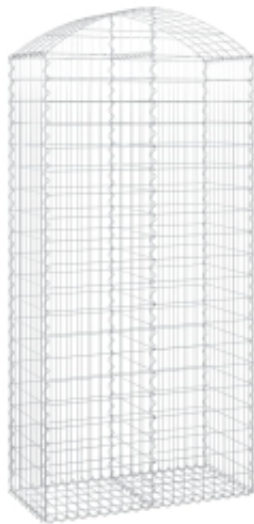

Link do produktu: <https://art-squad.pl/lukowaty-kosz-gabionowy-100x50x200/220-cm-galwanizowane-zelazo-p-105968.html>

Łukowaty kosz gabionowy 100x50x200/220 cm, galwanizowane żelazo

Cena	240,85 zł
Dostępność	Dostępny
Czas wysyłki	5-6 dni roboczych
Numer katalogowy	153440
Kod EAN	8720845651039

Opis produktu

Ten wygodny kosz gabionowy został specjalnie zaprojektowany jako dekoracyjna i izolująca od dźwięków bariera ogrodowa.

- Trwały materiał: gabion wykonano z odpornego na korozję żelaza galwanizowanego w formie drutu o średnicy 3,5 mm, co zapewnia jego stabilność i trwałość. Z pewnością ozdobi on Twój ogród o każdej porze roku.
- Stabilna konstrukcja: kosz gabionowy należy wypełnić kamieniami lub tłuczniem w celu uzyskania stabilnej konstrukcji.
- Szeroki zakres zastosowań: możesz umieścić ten gabion wszędzie tam, gdzie chcesz uzyskać osłonę przed wiatrem lub deszczem. Możesz go postawić w swoim ogrodzie, na podwórku lub na patio jako dekoracyjny dodatek do swojej przestrzeni na świeżym powietrzu.
- Wzmocnione haczyki gabionowe: dołączone, wzmocnione haczyki solidnie łączą przeciwległe panele druciane, dzięki czemu powstały kosz zachowuje swój kształt nawet po wypełnieniu go kamieniami lub innymi materiałami.
- Wygoda użytkowania: po zakończeniu montażu należy tylko wypełnić kosz gabionowy kamieniami i jest on gotowy. Jako wypełnienie można zastosować naturalne materiały, takie jak beton, piaskowiec lub kolorowe kamienie.

Warto wiedzieć:

- Aby maksymalnie ułatwić montaż, każdy produkt jest dostarczany z instrukcją obsługi.
- Kamienie nie są częścią tej oferty.

DANE TECHNICZNE:

- Kolor: srebrny
- Materiał: żelazo galwanizowane
- Wymiary: 100 x 50 x 200/220 cm (dł. x szer. x wys.)
- Wymiary oczek siatki: 5 x 10 cm (dł. x szer.)
- Średnica drutu: 3,5 mm