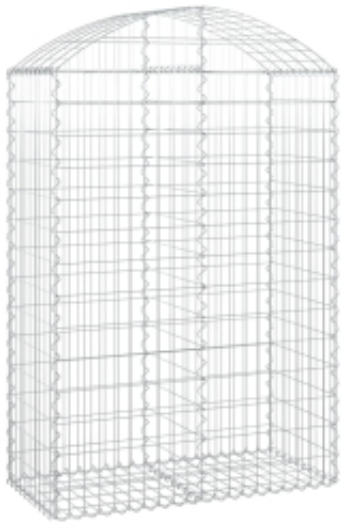

Link do produktu: <https://art-squad.pl/lukowaty-kosz-gabionowy-100x50x140160-cm-galwanizowane-zelazo-p-110512.html>

Łukowaty kosz gabionowy 100x50x140/160 cm, galwanizowane żelazo

Cena	202,09 zł
Dostępność	Dostępny
Czas wysyłki	5-6 dni roboczych
Numer katalogowy	153437
Kod EAN	8720845651008

Opis produktu

Ten wygodny kosz gabionowy został specjalnie zaprojektowany jako dekoracyjna i izolująca od dźwięków bariera ogrodowa.

- Trwały materiał: gabion wykonano z odpornego na korozję żelaza galwanizowanego w formie drutu o średnicy 3,5 mm, co zapewnia jego stabilność i trwałość. Z pewnością ozdobi on Twój ogród o każdej porze roku.
- Stabilna konstrukcja: kosz gabionowy należy wypełnić kamieniami lub tłuczniem w celu uzyskania stabilnej konstrukcji.
- Szeroki zakres zastosowań: możesz umieścić ten gabion wszędzie tam, gdzie chcesz uzyskać osłonę przed wiatrem lub deszczem. Możesz go postawić w swoim ogrodzie, na podwórku lub na patio jako dekoracyjny dodatek do swojej przestrzeni na świeżym powietrzu.
- Wzmocnione haczyki gabionowe: dołączone, wzmocnione haczyki solidnie łączą przeciwległe panele druciane, dzięki czemu powstały kosz zachowuje swój kształt nawet po wypełnieniu go kamieniami lub innymi materiałami.
- Wygoda użytkowania: po zakończeniu montażu należy tylko wypełnić kosz gabionowy kamieniami i jest on gotowy. Jako wypełnienie można zastosować naturalne materiały, takie jak beton, piaskowiec lub kolorowe kamienie.

Warto wiedzieć:

- Aby maksymalnie ułatwić montaż, każdy produkt jest dostarczany z instrukcją obsługi.
- Kamienie nie są częścią tej oferty.

DANE TECHNICZNE:

- Kolor: srebrny
- Materiał: żelazo galwanizowane
- Wymiary: 100 x 50 x 140/160 cm (dł. x szer. x wys.)
- Wymiary oczek siatki: 5 x 10 cm (dł. x szer.)
- Średnica drutu: 3,5 mm