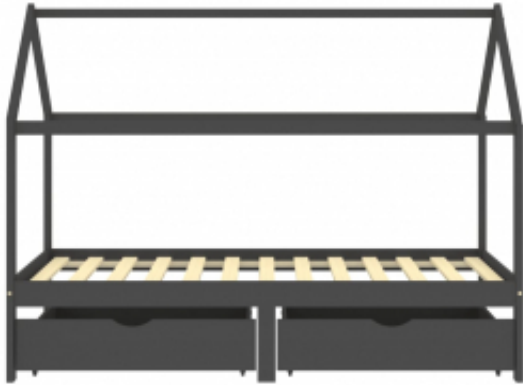

Link do produktu: <https://art-squad.pl/lozko-dzieciace-z-szufladami-ciemnoszare-lita-sosna-90x200-cm-p-95186.html>

## Łóżko dziecięce z szufladami ciemnoszare, lita sosna, 90x200 cm

Cena	<b>811,01 zł</b>
Dostępność	<b>Dostępny</b>
Czas wysyłki	<b>5-6 dni roboczych</b>
Numer katalogowy	<b>322144</b>
Kod EAN	<b>8720286556474</b>

### Opis produktu

Drewniana rama łóżka dla dzieci z szufladami stanowi praktyczny oraz dekoracyjny dodatek do każdego wystroju sypialni.

Łóżko zostało efektownie zaprojektowane z ramą w kształcie domku na drzewie, na której można zawiesić zasłony, aby zapewnić dziecku prywatność. Może być również używane jako miejsce do czytania książek lub domek do zabawy dla Twojego dziecka. Wykonana z litego drewna sosnowego rama łóżka jest niezwykle wytrzymała i trwała. Mocne listwy zapewniają potrzebne wsparcie i są bardzo wygodne. Dołączone szuflady dają dużo miejsca do przechowywania złożonych ubrań, zabawek itp., utrzymując pokój w czystości i porządku. Łatwe w prowadzeniu kółka mogą pracować zarówno na podłogach wyłożonych wykładziną, jak i drewnianych. Do ramy łóżka pasować będzie materac o wymiarach 90 x 200 cm.