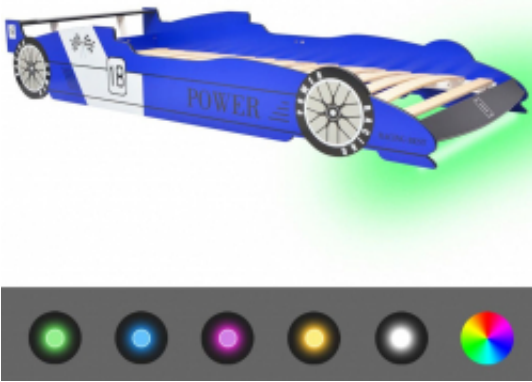

Link do produktu: <https://art-squad.pl/lozko-dzieciace-w-ksztalcie-samochodu-90-x-200-cm-niebieskie-p-94161.html>

Łóżko dziecięce w kształcie samochodu, 90 x 200 cm, niebieskie

Cena	904,21 zł
Dostępność	Dostępny
Czas wysyłki	5-6 dni roboczych
Numer katalogowy	243937
Kod EAN	8718475528128

Opis produktu

To łóżko dziecięce o atrakcyjnym wyglądzie i solidnej konstrukcji będzie przyciągać wzrok w sypialni Twojego dziecka. Jest ono wygodne, funkcjonalne i estetyczne, aby zapewnić najwyższy komfort i maksymalne bezpieczeństwo dzieciom. Jest wyposażone w zmieniającą kolor taśmę LED, która tworzy oszałamiający efekt świetlny.

Łóżko wykonane jest z wysokiej jakości materiałów i ma mocną i solidną konstrukcję. Zostało zaprojektowane z poręczami po obu stronach, aby dziecko nie wypadło z łóżka. Solidne listwy zapewniają potrzebne wsparcie i mogą wytrzymać codzienne użytkowanie. Za pomocą dołączonego pilota zdalnego sterowania można łatwo regulować jasność i zmieniać kolory taśmy LED, aby stworzyć urzekający pokaz świetlny dla Twojego malucha.

DANE TECHNICZNE:

- **Rama łóżka:**
 - Kolor: niebieski
 - Materiał: rama MDF + listwy drewniane
 - Wymiary ogólne: 225 x 94 x 38 cm (dł. x szer. x wys.)
 - Wymiary pasującego materaca: 90 x 200 cm (szer. x dł.); materac nie jest częścią przesyłki
 - Łatwy montaż
- **Zestaw taśm LED:**
 - Adapter: 220-240 V ~, 50-60 Hz
 - Napięcie: DC12V"
 - Moc: 7,2 W
 - Taśma LED RGB 5050-30D (długość: 90 cm)
 - Pilot zdalnego sterowania
 - 1 x skrzynka sterowania RGB
- **OSTRZEŻENIE.** Produkt nie jest odpowiedni dla dzieci poniżej 4 lat.