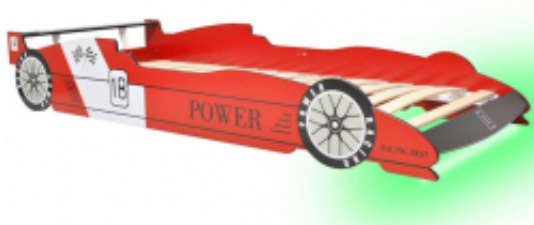

Link do produktu: <https://art-squad.pl/lozko-dzieciace-w-ksztalcie-samochodu-90-x-200-cm-czerwone-p-94160.html>

Łóżko dziecięce w kształcie samochodu, 90 x 200 cm, czerwone

Cena	926,37 zł
Dostępność	Dostępny
Czas wysyłki	5-6 dni roboczych
Numer katalogowy	243936
Kod EAN	8718475528111

Opis produktu

To łóżko dziecięce o atrakcyjnym wyglądzie i solidnej konstrukcji będzie przyciągać wzrok w sypialni Twojego dziecka. Jest ono wygodne, funkcjonalne i estetyczne, aby zapewnić najwyższy komfort i maksymalne bezpieczeństwo dzieciom. Jest wyposażone w zmieniającą kolor taśmę LED, która tworzy oszałamiający efekt świetlny.

Łóżko wykonane jest z wysokiej jakości materiałów i ma mocną i solidną konstrukcję. Zostało zaprojektowane z poręczami po obu stronach, aby dziecko nie wypadło z łóżka. Solidne listwy zapewniają potrzebne wsparcie i mogą wytrzymać codzienne użytkowanie. Za pomocą dołączonego pilota zdalnego sterowania można łatwo regulować jasność i zmieniać kolory taśmy LED, aby stworzyć urzekający pokaz świetlny dla Twojego malucha.