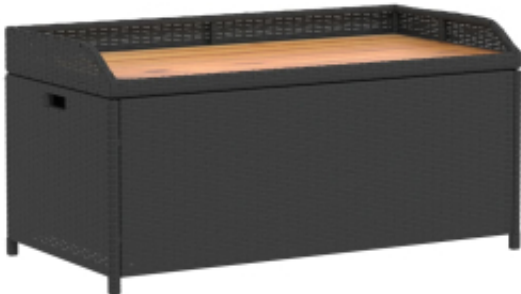

Link do produktu: <https://art-squad.pl/lawka-ze-schowkiem-czarna-100x50x52-cm-polirattan-i-akacja-p-151558.html>

## Ławka ze schowkiem, czarna, 100x50x52 cm, polirattan i akacja

|                  |                          |
|------------------|--------------------------|
| Cena             | <b>627,32 zł</b>         |
| Dostępność       | <b>Dostępny</b>          |
| Czas wysyłki     | <b>5-6 dni roboczych</b> |
| Numer katalogowy | <b>365949</b>            |
| Kod EAN          | <b>8721012264977</b>     |

### Opis produktu

Ta ławka ogrodowa nie tylko oferuje miejsce do siedzenia na dworze, ale też idealnie nadaje się do przechowywania poduszek na meble ogrodowe, akcesoriów ogrodniczych, ręczników basenowych, a także innych przedmiotów, w sposób uporządkowany i w zasięgu ręki.

#### DANE TECHNICZNE:

- Kolor: czarno-brązowy
- Materiał: rattan PE, malowana proszkowo stal, lite drewno akacjowe o naturalnym wykończeniu
- Wymiary: 100 x 50 x 52 cm (szer. x gł. x wys.)
- Wymiary wodoodpornej torby: 96 x 46 x 36 cm (dł. x szer. x wys.)
- Wymiary siedziska: 96 x 48 cm (szer. x gł.)
- Wysokość siedziska nad ziemią: 48 cm
- Maksymalne obciążenie (na każde siedzisko): 110 kg
- Produkt odporny na działanie promieni UV
- Wymagany montaż: tak