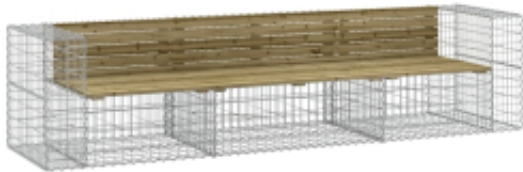

Link do produktu: <https://art-squad.pl/lawka-ogrodowa-z-gabionem-287x71x65-5-cm-impregnowana-sosna-p-125423.html>

Ławka ogrodowa z gabionem, 287x71x65,5 cm, impregnowana sosna

Cena	1 607,38 zł
Dostępność	Dostępny
Czas wysyłki	5-6 dni roboczych
Numer katalogowy	3196253
Kod EAN	8720845453435

Opis produktu

Stwórz miejsce do siedzenia na zewnątrz dzięki tej ławce ogrodowej! Ta ławka będzie przyciągającym wzrok elementem w Twoim ogrodzie.

- Impregnowane drewno: siedzisko ławki ogrodowej wykonano z impregnowanego ciśnieniowo drewna sosnowego z myślą o wytrzymałości. Lite drewno sosnowe to piękny, naturalny materiał. Cechuje się prostą strukturą słoju, a sęki nadają mu wyjątkowy, rustykalny charakter. Impregnacja to proces konserwacji przeprowadzany przy użyciu autoklawów. Obróbka pod ciśnieniem zwiększa odporność na butwienie i wodę.
- Solidna i stabilna podstawa: ta ławka ogrodowa ma podstawę z gabionowego kosza z galwanizowanej stali, który został zaprojektowany z myślą o wypełnieniu go kamieniami i żwirem, dzięki czemu pięknie wygląda. Poprzeczne i podłużne druty są spawane na każdym łączeniu, co nadaje siatce większą stabilność.
- Kompaktowa konstrukcja: ta ławka ogrodowa jest idealna do ograniczonej przestrzeni dzięki wąskiej i kompaktowej konstrukcji.
- Szeroki zakres zastosowań: ławka nadaje się do ogrodów, na podwórka, tarasy, do zacienionych zakątków i nie tylko.