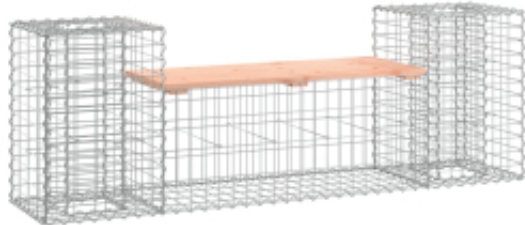

Link do produktu: <https://art-squad.pl/lawka-ogrodowa-z-gabionem-183x41x60,5-cm-drewno-daglezjowe-p-126906.html>

## Ławka ogrodowa z gabionem, 183x41x60,5 cm, drewno daglezwowe

Cena	<b>523,42 zł</b>
Dostępność	<b>Dostępny</b>
Czas wysyłki	<b>5-6 dni roboczych</b>
Numer katalogowy	<b>834388</b>
Kod EAN	<b>8720845446529</b>

### Opis produktu

Stwórz miejsce do siedzenia na zewnątrz dzięki tej ławce ogrodowej! Ta ławka będzie przyciągającym wzrok elementem w Twoim ogrodzie.

- Lite drewno daglezwowe: drewno z którego wykonano siedzisko cechuje się wytrzymałością i nie wymaga wiele pielęgnacji, nawet jeśli jest wystawione na działanie czynników atmosferycznych.
- Solidna i stabilna podstawa: ta ławka ogrodowa ma podstawę z gabionowego kosza z galwanizowanej stali, który został zaprojektowany do wypełnienia kamieniami i żwirem, dzięki czemu pięknie wygląda. Siatka kosza gabionowego jest spawana poprzecznymi i podłużnymi drutami na każdym łączeniu, co zapewnia dodatkową stabilność.
- Praktyczne donice: dwie donice na końcach ławki posłużą jako idealne miejsce do zasadzenia różnych kwiatów i roślin, tworząc fantastyczny dodatek do Twojego ogrodu.
- Kompaktowa konstrukcja: ta ławka ogrodowa jest idealna do ustawienia w ograniczonej przestrzeni dzięki wąskiemu i kompaktowemu kształtowi.
- Szeroki zakres zastosowań: ta ławka nadaje się do ogrodów, na podwórka, tarasy, do zacienionych zakątków i nie tylko.

#### DANE TECHNICZNE:

- Materiał płyty: lite drewno daglezwowe (surowe)
- Materiał kosza gabionowego: stal galwanizowana
- Wymiary całkowite: 183 x 41 x 60,5 cm (szer. x gł. x wys.)
- Wymiary donicy: 40 x 41 cm (dł. x szer.)
- Ławka środkowa: 100 x 41 x 40 cm (szer. x gł. x wys.)
- Maksymalne obciążenie: 110 kg
- Wymagany montaż: tak