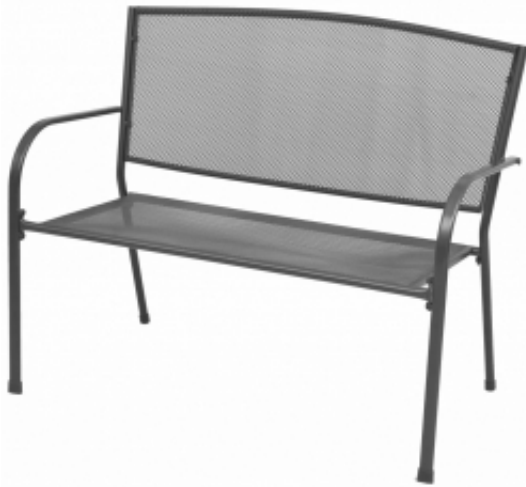

Link do produktu: <https://art-squad.pl/lawka-ogrodowa-108-cm-stal-i-siatka-antracytowa-p-51208.html>

Ławka ogrodowa, 108 cm, stal i siatka, antracytowa

Cena	471,14 zł
Dostępność	Dostępny
Czas wysyłki	5-6 dni roboczych
Numer katalogowy	42732
Kod EAN	8718475503378

Opis produktu

Ta wysokiej jakości ławka ma stylową konstrukcję wykonaną z siatki i doda nieco nowoczesnego stylu do Twojego tarasu, ogrodu lub jadalni. Twój goście będą zachwyceni tą współczesną ławą w industrialnym stylu.

Ławkę wykonano z wytrzymałej stali z powłoką elektroforetyczną i proszkową. Jest wyjątkowo mocna, trwała oraz odporna na warunki pogodowe i niszczenie. Dzięki swojemu wykończeniu jest bardzo łatwa w czyszczeniu i utrzymaniu. Siatkowa konstrukcja dodaje ławce eleganckiego wyglądu. Usiądź na tej stylowej ławce i ciesz się chwilą odpoczynku!

Montaż jest prosty.

DANE TECHNICZNE:

- Kolor: antracytowy
- Materiał: stal o powłoce elektroforetycznej i proszkowej
- Wymiary: 108 x 60 x 88 cm (szer. x gł. wys.)
- Szerokość siedziska: 94 cm
- Głębokość siedziska: 45 cm
- Wysokość siedziska nad ziemią: 44 cm
- Wysokość podłokietników nad ziemią: 64 cm
- Maksymalne obciążenie: 260 kg
- Konstrukcja siatkowa
- Produkt odporny na warunki pogodowe i rdzę
- Produkt odpowiedni do użytku zarówno wewnątrz, jak i na zewnątrz pomieszczeń
- Łatwy montaż
- Maksymalne obciążenie: 110 kg