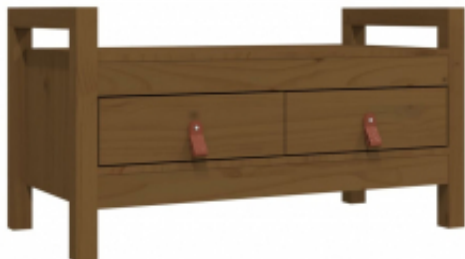

Link do produktu: <https://art-squad.pl/lawka-do-przedpokoju-miodowy-braz-80x40x43-cm-drewno-sosnowe-p-96462.html>

Ławka do przedpokoju, miodowy brąz, 80x40x43 cm, drewno sosnowe

Cena	391,50 zł
Dostępność	Dostępny
Czas wysyłki	5-6 dni roboczych
Numer katalogowy	821787
Kod EAN	8720845557386

Opis produktu

Stwórz przyjemną i zapraszającą przestrzeń tuż za swoimi drzwiami za sprawą tej drewnianej ławki do przedpokoju!

- Lite drewno sosnowe: ławkę do przedpokoju wykonano z litego drewna sosnowego. Lite drewno to piękny, naturalny materiał. Drewno sosnowe ma prostą strukturę słoików, a sęki nadają mu wyjątkowy, rustykalny wygląd.
- Sporo miejsca: zawierająca 2 łatwo wysuwane szuflady ławka zapewnia dużo miejsca do przechowywania Twoich ubrań, książek, butów lub innych rzeczy osobistych. Dzięki temu ławka ta sprawdzi się idealnie do utrzymania porządku w holu, przedpokoju lub innej przestrzeni.
- Praktyczny blat: ławka ta ma mocny blat, który sprawdzi się idealnie do wyeksponowania przedmiotów dekoracyjnych, ramek ze zdjęciami, roślin doniczkowych itp. Górna część ławki ze schowkiem może również służyć jako miejsce do siedzenia.

Uwaga:

- Każdy produkt jest dostarczany wraz z instrukcją montażu dla ułatwienia tej czynności.

DANE TECHNICZNE:

- Kolor: miodowy brąz
- Materiał: lite drewno sosnowe
- Wymiary: 80 x 40 x 43 cm (szer. x gł. x wys.)