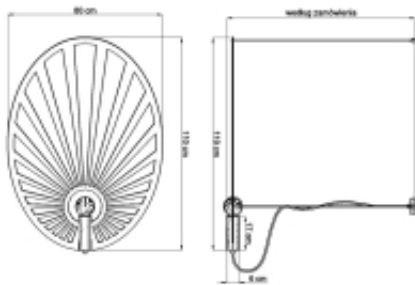

Lampa wisząca LEHDET złota

| | |
|------------------|--------------------------|
| Cena | 1 799,00 zł |
| Dostępność | Dostępny |
| Czas wysyłki | 5-6 dni roboczych |
| Numer katalogowy | TH.001ZL |
| Kod EAN | 5903282763449 |

Ogranicza Cię tylko wyobraźnia

Postaw na jedną lampę, która “zrobi” całe wnętrze lub twórz spektakularne kompozycje z wielu opraw. Regulowana wysokość zawiesi pozwoli Ci zaprosić Lehdet nad jadalniany stół czy powiesić go wysoko pod sufitem salonu.

Niech Twoje wnętrze intryguje tak jak Ty.

Wybierz niepowtarzalny design inspirowany naturą.

DANE TECHNICZNE:

- **Seria:** Thoro
- **Kolekcja:** Lehdet
- **Gwarancja:** 5 lat

- **Produkt długość (cm):** 110
- **Produkt szerokość (cm):** 80
- **Produkt wysokość (cm):** 150
- **Waga netto (kg):** 7,75
- **Waga brutto (kg):** 7,9
- **Rodzaj gwintu:** E27
- **Ilość źródeł światła:** 1
- **Moc max (W):** 60
- **Lumeny:** Nie dotyczy
- **Kelwiny:** Nie dotyczy
- **Żarówka w komplecie:** NIE
- **Klasa IP:** IP20
- **Klasa energetyczna:** Nie dotyczy
- **Materiał:** stal
- **Kształt:** owal
- **Styl:** minimalistyczny
- **Funkcjonalność:** regulacja zawiesia
- **Kolor:** złoty
- **Przeznaczenie:** Salon, Sypialnia, Jadalnia, Kuchnia, Restauracja
- **Kraj produkcji:** Wyprodukowano w Polsce