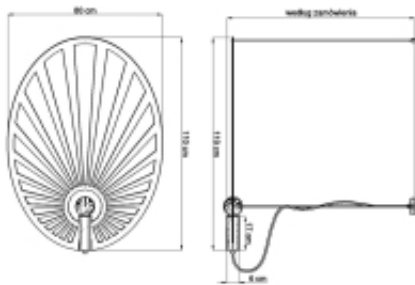

Lampa wisząca LEHDET czarna

Cena	1 799,00 zł
Dostępność	Dostępny
Czas wysyłki	5-6 dni roboczych
Numer katalogowy	TH.001CZ
Kod EAN	5903282763685

Opis produktu

Piękno natury zaklęte w minimalistycznej formie

Ogranicza Cię tylko wyobraźnia

Postaw na jedną lampę, która “zrobi” całe wnętrze lub twórz spektakularne kompozycje z wielu opraw. Regulowana wysokość zawiesi pozwoli Ci zaprosić Lehdet nad jadalniany stół czy powiesić go wysoko pod sufitem salonu.

Niech Twoje wnętrze intryguje tak jak Ty.

Wybierz niepowtarzalny design inspirowany naturą.

DANE TECHNICZNE:

- **Seria:** Thoro
- **Kolekcja:** Lehdet
- **Gwarancja:** 5 lat

- **Produkt długość (cm):** 110
- **Produkt szerokość (cm):** 80
- **Produkt wysokość (cm):** 150
- **Waga netto (kg):** 7,75
- **Waga brutto (kg):** 7,9
- **Rodzaj gwintu:** E27
- **Ilość źródeł światła:** 1
- **Moc max (W):** 60
- **Lumeny:** Nie dotyczy
- **Kelwiny:** Nie dotyczy
- **Żarówka w komplecie:** NIE
- **Klasa IP:** IP20
- **Klasa energetyczna:** Nie dotyczy
- **Materiał:** stal
- **Kształt:** owal
- **Styl:** minimalistyczny
- **Funkcjonalność:** regulacja zawiesia
- **Kolor:** czarny
- **Przeznaczenie:** Salon, Sypialnia, Jadalnia, Kuchnia, Restauracja
- **Kraj produkcji:** Wyprodukowano w Polsce