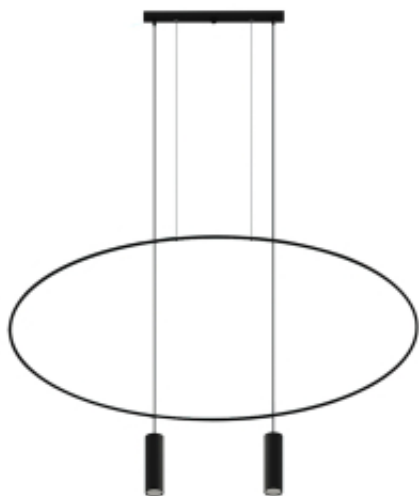

Link do produktu: <https://art-squad.pl/lampa-wiszaca-holar-2-czarna-p-131310.html>

## Lampa wisząca HOLAR 2 czarna

Cena	<b>999,00 zł</b>
Dostępność	<b>Dostępny</b>
Czas wysyłki	<b>5-6 dni roboczych</b>
Numer katalogowy	<b>TH.017CZ</b>
Kod EAN	<b>5903282763661</b>

#### Harmonia kształtów

Mimo imponujących rozmiarów lampa Holar jest lekka, wręcz eteryczna. Stoi za tym jej wyjątkowy design. Delikatna, metalowa konstrukcja łączy eliptyczny kształt z prostymi liniami, dzięki czemu całość jest subtelna i nienachalna. Taki styl doskonale sprawdzi się w każdym modernistycznym wnętrzu — czy w minimalistycznym łofcie, czy nowoczesnym skandynawskim apartamencie.

#### DANE TECHNICZNE:

- **Seria:** Thoro

- **Kolekcja:** Holar
- **Gwarancja:** 5 lat
- **Produkt długość (cm):** 131
- **Produkt szerokość (cm):** 6
- **Produkt wysokość (cm):** 170
- **Waga netto (kg):** 4,15
- **Waga brutto (kg):** 4,3
- **Rodzaj gwintu:** GU10
- **Ilość źródeł światła:** 2
- **Moc max (W):** 40
- **Lumeny:** Nie dotyczy
- **Kelwiny:** Nie dotyczy
- **Żarówka w komplecie:** NIE
- **Klasa IP:** IP20
- **Klasa energetyczna:** Nie dotyczy
- **Materiał:** stal
- **Kształt:** owal
- **Styl:** minimalistyczny
- **Funkcjonalność:** regulacja zawiesia
- **Kolor:** czarny
- **Przeznaczenie:** Salon, Sypialnia, Jadalnia, Kuchnia, Restauracja
- **Kraj produkcji:** Wyprodukowano w Polsce