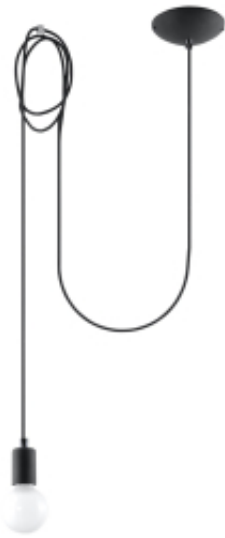

Dane aktualne na dzień: 13-04-2025 04:00

Link do produktu: <https://art-squad.pl/lampa-wiszaca-edison-1-long-czarny-p-132118.html>

Lampa wisząca EDISON 1 LONG czarny

Cena	99,00 zł
Dostępność	Dostępny
Czas wysyłki	5-6 dni roboczych
Numer katalogowy	SL.0369
Kod EAN	5902622428680

Opis produktu

Minimalistyczna lampa wisząca EDISON

Lampa wisząca EDISON to hołd nie tylko dla wynalazcy żarówki, ale i najlepszych minimalistycznych tradycji. Wprowadzi do Twojego wnętrza blask i ponadczasowy design. Jaki model wybrać? Który najlepiej wpisze się w Twój styl? Regulowana wysokość montażu da Ci jeszcze więcej możliwości aranżacyjnych.

Bo mniej znaczy więcej

Poznaj prawdziwe piękno, które nie potrzebuje blichtru ani ozdób, bo drzemie w prostocie. Jeśli chcesz, wewnątrz Twojego domu też może zachwycać minimalistyczną elegancją. Wystarczy, że zaprosisz do niego lampę wiszącą EDISON.

Minimalistyczna klasyka

Lampa EDISON od razu przyciąga spojrzenia za sprawą swojej prostej formy. Nic więcej nie trzeba, by ozdobić nowoczesny apartament lub industrialny loft. Zaprosisz ją do siebie?

Urządź się na własnych zasadach