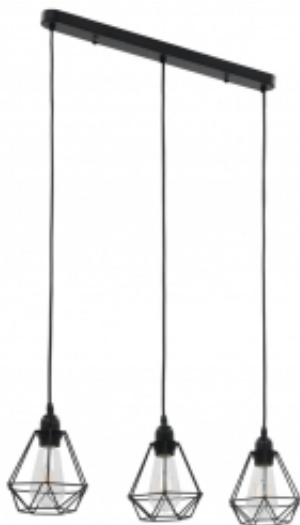

Link do produktu: <https://art-squad.pl/lampa-sufitowa-diamentowe-klosze-czarna-3-zarowki-e27-p-64589.html>

Lampa sufitowa, diantentowe klosze, czarna, 3 żarówki E27

Cena	243,41 zł
Dostępność	Dostępny
Czas wysyłki	5-6 dni roboczych
Numer katalogowy	281633
Kod EAN	8719883573564

Opis produktu

Przepiękna i nowoczesna, metalowa lampa sufitowa, posiadająca 3 klosze w kształcie przypominającym diament, stanie się centralnym punktem w każdym wnętrzu. Będzie idealnym dodatkiem do jadalni, baru, przedpokoju, kawiarni i innych miejsc.

Lampa sufitowa wyróżnia się unikalną konstrukcją z regulacją wysokości, a metalowe klosze zapewniają jej długą żywotność. Możesz wybrać i zainstalować żarówki z gwintem E27 o różnych kolorach światła, tworząc atmosferę relaksu i spokoju.

Prosimy mieć na uwadze, że żarówki nie są dołączone. Dzięki znajdującym się w zestawie elementom montażowym możesz łatwo i bezpiecznie zamocować lampę.

DANE TECHNICZNE:

- Kolor: czarny
- Materiał: metal
- Wymiary: 60 x 100 cm (dł. x wys.)
- Średnica klosza: 16 cm
- Regulowana wysokość
- Gwint/oprawa: E27
- Z 3 oprawami na żarówki
- Żarówka nie jest dołączona