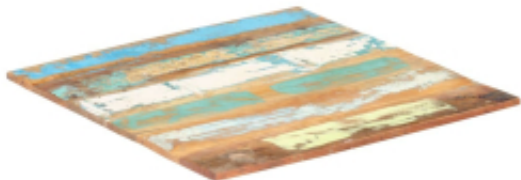

Link do produktu: <https://art-squad.pl/kwadratowy-blatt-do-stolu-80x80-cm-15-16-mm-drewno-z-odzysku-p-106894.html>

Kwadratowy blat do stołu, 80x80 cm, 15-16 mm, drewno z odzysku

Cena	408,05 zł
Dostępność	Dostępny
Czas wysyłki	5-6 dni roboczych
Numer katalogowy	286051
Kod EAN	8719883793993

Opis produktu

Drewniany blat o prostym i eleganckim wyglądzie doda rustykalnego uroku Twoim wnętrzom. Konstrukcja z litego drewna sprawia, że jest stabilny i bezpieczny.

Zamienny blat wykonano z litego, tropikalnego drewna odzyskanego, które zostało pozyskane ze starych budowli, takich jak magazyny, stodoły, szopy, młyny i rezydencje. Materiał ten to mieszanka twardych rodzajów drewna: mango, tekowego itp., dzięki czemu posiada on cechy charakterystyczne różnych gatunków drewna. Oznaki zużycia i widoczna struktura słoików nadają każdemu egzemplarzowi własną historię i niepowtarzalny wygląd. Każdy etap procesu produkcji przeprowadzany jest z najwyższą starannością, czy to polerowanie, malowanie czy lakierowanie. Dodatkowo ten blat z litego drewna znajdzie zastosowanie do stolików kawowych, bocznych, barowych, telefonicznych, konsolowych, nocnych, a nawet sprawdzi się w formie półki lub jako płyta meblowa. Możesz także połączyć go z nogami w dowolnym stylu, zgodnie z własnymi potrzebami. Blat można łatwo wyczyścić wilgotną ściereczką.

Ważna uwaga: kolory poszczególnych egzemplarzy mogą się różnić, co sprawia, że każdy jest jedyńy w swoim rodzaju; wysyłka odbywa się losowo.

DANE TECHNICZNE:

- Materiał: lite drewno z odzysku
- Wymiary: 80 x 80 cm (dł. x szer.)
- Grubość: 15-16 mm
- Z dwoma drewnianymi wspornikami
- Powierzchnia szlifowana, malowana i lakierowana