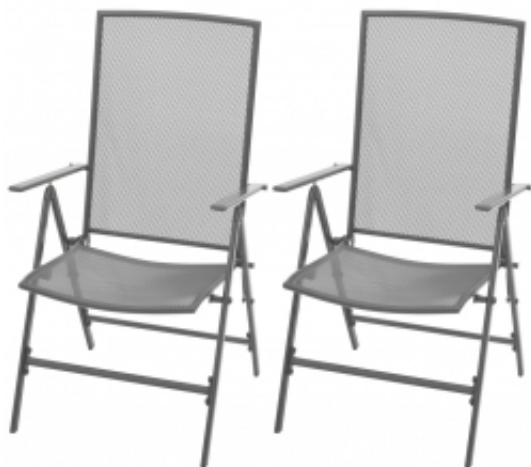

Link do produktu: <https://art-squad.pl/krzesla-ogrodowe-sztaplowane-2-szt-stalowe-szare-p-51200.html>

Krzesła ogrodowe, sztaplowane, 2 szt., stalowe, szare

Cena	499,54 zł
Dostępność	Dostępny
Czas wysyłki	5-6 dni roboczych
Numer katalogowy	42716
Kod EAN	8718475503217

Opis produktu

Te metalowe krzesła ogrodowe z odchylanym oparciem cechują się stylową konstrukcją z siatki i dodadzą nieco nowoczesności Twojemu tarasowi, ogrodowi lub jadalni. Twój goście będą zachwyceni tym zestawem nowoczesnych krzeseł w industrialnym stylu.

Te wysokiej jakości krzesła ogrodowe posiadają odchylane oparcie regulowane w 6 pozycjach. Usiądź, odpręż się i ciesz się chwilą wypoczynku na tych stylowych krzesłach z odchylanym oparciem! Krzesła wykonane z mocnej stali o powłoce elektroforetycznej i proszkowej. Te metalowe krzesła ogrodowe są wyjątkową wytrzymałe, trwałe oraz odporne na rdzę i wpływ warunków atmosferycznych. Dzięki swojemu wykończeniu są również bardzo łatwe do czyszczenia i utrzymania. Siatka nadaje krzesłom eleganckiego wyglądu. Krzesła można ułożyć w sztos w celu oszczędzenia miejsca, gdy nie są używane.

W skład przesyłki wchodzi 2 krzesła z odchylanym oparciem. Meble są łatwe w montażu.

DANE TECHNICZNE:

- Kolor: antracytowy
- Materiał: stal o powłoce elektroforetycznej i proszkowej
- Wymiary krzesła (po rozłożeniu): 57 x (61-94) x (84-104) cm (szer. x gł. x wys.)
- Wymiary krzesła (po złożeniu): 86 x 57 x 14 cm (dł. x szer. x wys.)
- Szerokość siedziska: 46 cm
- Głębokość siedziska: 40 cm
- Wysokość siedziska nad ziemią: 41 cm
- Wysokość podłokietników nad ziemią: 61-65 cm
- Konstrukcja siatkowa
- Produkt odporny na warunki pogodowe i rdzę
- Rozkładane oparcie ustawiane w 6 pozycjach
- Produkt odpowiedni do użytku zarówno wewnątrz, jak i na zewnątrz pomieszczeń
- Przesyłka zawiera 2 składane krzesła z odchylanym oparciem
- Łatwy montaż