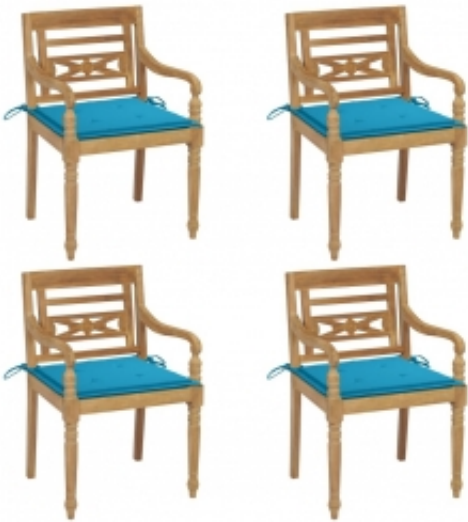

Link do produktu: <https://art-squad.pl/krzesla-batavia-z-poduszkami-4-szt-lite-drewno-tekowe-p-84813.html>

#### DANE TECHNICZNE:

- Kolor poduszki: niebieski
- Materiał krzesła: drobno szlifowane, twarde drewno tekowe z wykończeniem
- Materiał poduszki: tkanina (100% poliester)
- Wymiary krzesła: 55 x 51,5 x 84 cm (szer. x gł. x wys.)
- Wymiary poduszki: 50 x 50 x 3 cm (dł. x szer. x gr.)
- Głębokość siedziska: 51,5 cm
- Wysokość siedziska nad ziemią: 45 cm
- Wysokość podłokietników nad ziemią: 64 cm
- 2 zestawy sznurków
- Wymagany montaż: tak
- **Zawartość przesyłki:**
  - 4 x krzesło
  - 4 x poduszka