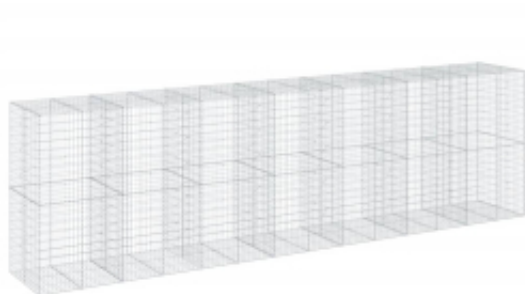

Link do produktu: <https://art-squad.pl/kosz-gabionowy-z-pokrywa-700x100x200-cm-galwanizowane-zelazo-p-171238.html>

## Kosz gabionowy z pokrywą, 700x100x200 cm, galwanizowane żelazo

Cena	<b>2 360,29 zł</b>
Dostępność	<b>Dostępny</b>
Czas wysyłki	<b>5-6 dni roboczych</b>
Numer katalogowy	<b>3295237</b>
Kod EAN	<b>8721102851117</b>

### Opis produktu

Niezależnie od tego, czy projektujesz otoczenie, czy szukasz ozdoby do ogrodu lub funkcjonalnej konstrukcji, ten kosz gabionowy oferuje niezliczone możliwości, aby odmienić Twoją przestrzeń zewnętrzną.

#### DANE TECHNICZNE:

- Kolor: srebrny
- Materiał: drut z nierdzewnego żelaza
- Wymiary całkowite: 700 x 100 x 200 cm (dł. x szer. x wys.)
- Wymiary oczek siatki: 10 x 5 cm (dł. x szer.)
- Średnica drutu: 3,5 mm
- Nośność: 1800 kg/m<sup>3</sup>
- Wymagany montaż: tak