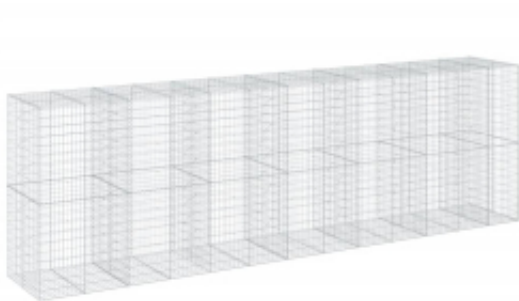

Link do produktu: <https://art-squad.pl/kosz-gabionowy-z-pokrywa-650x100x200-cm-galwanizowane-zelazo-p-171219.html>

## Kosz gabionowy z pokrywą, 650x100x200 cm, galwanizowane żelazo

Cena	<b>2 307,63 zł</b>
Dostępność	<b>Dostępny</b>
Czas wysyłki	<b>5-6 dni roboczych</b>
Numer katalogowy	<b>3295236</b>
Kod EAN	<b>8721102851100</b>

### Opis produktu

Niezależnie od tego, czy projektujesz otoczenie, czy szukasz ozdoby do ogrodu lub funkcjonalnej konstrukcji, ten kosz gabionowy oferuje niezliczone możliwości, aby odmienić Twoją przestrzeń zewnętrzną.

#### DANE TECHNICZNE:

- Kolor: srebrny
- Materiał: drut z nierdzewnego żelaza
- Wymiary całkowite: 650 x 100 x 200 cm (dł. x szer. x wys.)
- Wymiary oczek siatki: 10 x 5 cm (dł. x szer.)
- Średnica drutu: 3,5 mm
- Nośność: 1800 kg/m<sup>3</sup>
- Wymagany montaż: tak