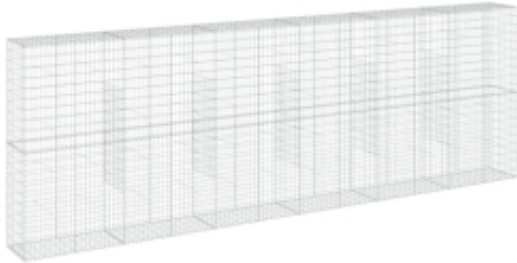

Link do produktu: <https://art-squad.pl/kosz-gabionowy-z-pokrywa-600x50x200-cm-galwanizowane-zelazo-p-171247.html>

## Kosz gabionowy z pokrywą, 600x50x200 cm, galwanizowane żelazo

Cena	<b>1 485,94 zł</b>
Dostępność	<b>Dostępny</b>
Czas wysyłki	<b>5-6 dni roboczych</b>
Numer katalogowy	<b>3295171</b>
Kod EAN	<b>8721102850455</b>

### Opis produktu

Niezależnie od tego, czy projektujesz otoczenie, czy szukasz ozdoby do ogrodu lub funkcjonalnej konstrukcji, ten kosz gabionowy oferuje niezliczone możliwości, aby odmienić Twoją przestrzeń zewnętrzną.

#### DANE TECHNICZNE:

- Kolor: srebrny
- Materiał: drut z nierdzewnego żelaza
- Wymiary całkowite: 600 x 50 x 200 cm (dł. x szer. x wys.)
- Wymiary oczek siatki: 10 x 5 cm (dł. x szer.)
- Średnica drutu: 3,5 mm
- Nośność: 1800 kg/m<sup>3</sup>
- Wymagany montaż: tak