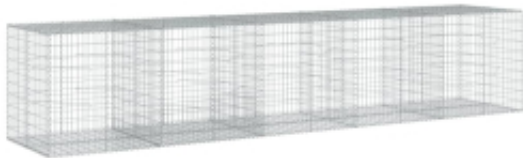

Link do produktu: <https://art-squad.pl/kosz-gabionowy-z-pokrywa-500x100x100-cm-galwanizowane-zelazo-p-171210.html>

## Kosz gabionowy z pokrywą, 500x100x100 cm, galwanizowane żelazo

Cena	<b>1 112,19 zł</b>
Dostępność	<b>Dostępny</b>
Czas wysyłki	<b>5-6 dni roboczych</b>
Numer katalogowy	<b>3295198</b>
Kod EAN	<b>8721102850721</b>

### Opis produktu

Niezależnie od tego, czy projektujesz otoczenie, czy szukasz ozdoby do ogrodu lub funkcjonalnej konstrukcji, ten kosz gabionowy oferuje niezliczone możliwości, aby odmienić Twoją przestrzeń zewnętrzną.

#### DANE TECHNICZNE:

- Kolor: srebrny
- Materiał: drut z nierdzewnego żelaza
- Wymiary całkowite: 500 x 100 x 100 cm (dł. x szer. x wys.)
- Wymiary oczek siatki: 10 x 5 cm (dł. x szer.)
- Średnica drutu: 3,5 mm
- Nośność: 1800 kg/m<sup>3</sup>
- Wymagany montaż: tak