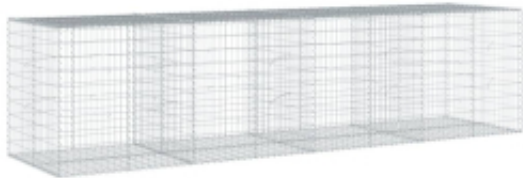

Link do produktu: <https://art-squad.pl/kosz-gabionowy-z-pokrywa-400x100x100-cm-galwanizowane-zelazo-p-171319.html>

## Kosz gabionowy z pokrywą, 400x100x100 cm, galwanizowane żelazo

Cena	<b>935,11 zł</b>
Dostępność	<b>Dostępny</b>
Czas wysyłki	<b>5-6 dni roboczych</b>
Numer katalogowy	<b>3295196</b>
Kod EAN	<b>8721102850707</b>

### Opis produktu

Niezależnie od tego, czy projektujesz otoczenie, czy szukasz ozdoby do ogrodu lub funkcjonalnej konstrukcji, ten kosz gabionowy oferuje niezliczone możliwości, aby odmienić Twoją przestrzeń zewnętrzną.

#### DANE TECHNICZNE:

- Kolor: srebrny
- Materiał: drut z nierdzewnego żelaza
- Wymiary całkowite: 400 x 100 x 100 cm (dł. x szer. x wys.)
- Wymiary oczek siatki: 10 x 5 cm (dł. x szer.)
- Średnica drutu: 3,5 mm
- Nośność: 1800 kg/m<sup>3</sup>
- Wymagany montaż: tak