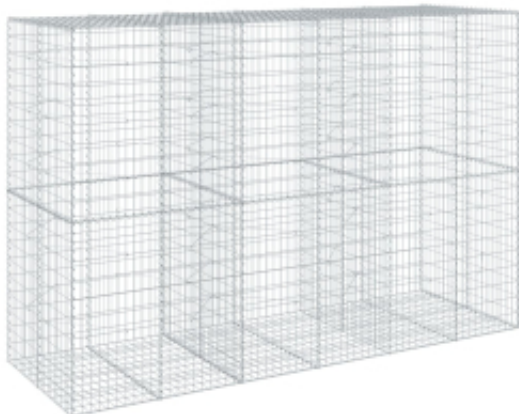

Link do produktu: <https://art-squad.pl/kosz-gabionowy-z-pokrywa-300x100x200-cm-galwanizowane-zelazo-p-171217.html>

## Kosz gabionowy z pokrywą, 300x100x200 cm, galwanizowane żelazo

Cena	<b>1 112,19 zł</b>
Dostępność	<b>Dostępny</b>
Czas wysyłki	<b>5-6 dni roboczych</b>
Numer katalogowy	<b>3295229</b>
Kod EAN	<b>8721102851032</b>

### Opis produktu

Niezależnie od tego, czy projektujesz otoczenie, czy szukasz ozdoby do ogrodu lub funkcjonalnej konstrukcji, ten kosz gabionowy oferuje niezliczone możliwości, aby odmienić Twoją przestrzeń zewnętrzną.

#### DANE TECHNICZNE:

- Kolor: srebrny
- Materiał: drut z nierdzewnego żelaza
- Wymiary całkowite: 300 x 100 x 200 cm (dł. x szer. x wys.)
- Wymiary oczek siatki: 10 x 5 cm (dł. x szer.)
- Średnica drutu: 3,5 mm
- Nośność: 1800 kg/m<sup>3</sup>
- Wymagany montaż: tak