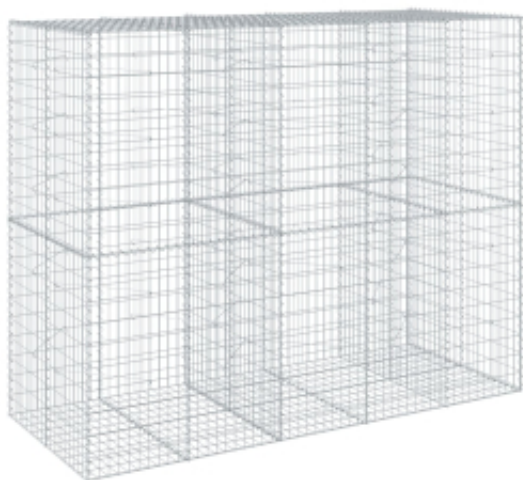

Link do produktu: <https://art-squad.pl/kosz-gabionowy-z-pokrywa-250x100x200-cm-galwanizowane-zelazo-p-171259.html>

## Kosz gabionowy z pokrywą, 250x100x200 cm, galwanizowane żelazo

Cena	<b>1 099,85 zł</b>
Dostępność	<b>Dostępny</b>
Czas wysyłki	<b>5-6 dni roboczych</b>
Numer katalogowy	<b>3295228</b>
Kod EAN	<b>8721102851025</b>

### Opis produktu

Niezależnie od tego, czy projektujesz otoczenie, czy szukasz ozdoby do ogrodu lub funkcjonalnej konstrukcji, ten kosz gabionowy oferuje niezliczone możliwości, aby odmienić Twoją przestrzeń zewnętrzną.

#### DANE TECHNICZNE:

- Kolor: srebrny
- Materiał: drut z nierdzewnego żelaza
- Wymiary całkowite: 250 x 100 x 200 cm (dł. x szer. x wys.)
- Wymiary oczek siatki: 10 x 5 cm (dł. x szer.)
- Średnica drutu: 3,5 mm
- Nośność: 1800 kg/m<sup>3</sup>
- Wymagany montaż: tak