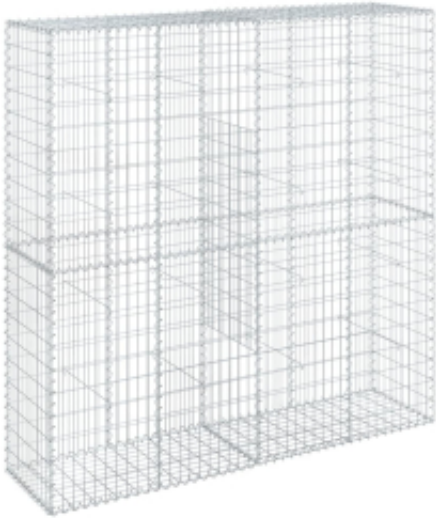

Link do produktu: <https://art-squad.pl/kosz-gabionowy-z-pokrywa-200x50x200-cm-galwanizowane-zelazo-p-171260.html>

## Kosz gabionowy z pokrywą, 200x50x200 cm, galwanizowane żelazo

Cena	<b>587,67 zł</b>
Dostępność	<b>Dostępny</b>
Czas wysyłki	<b>5-6 dni roboczych</b>
Numer katalogowy	<b>3295167</b>
Kod EAN	<b>8721102850417</b>

### Opis produktu

Niezależnie od tego, czy projektujesz otoczenie, czy szukasz ozdoby do ogrodu lub funkcjonalnej konstrukcji, ten kosz gabionowy oferuje niezliczone możliwości, aby odmienić Twoją przestrzeń zewnętrzną.

#### DANE TECHNICZNE:

- Kolor: srebrny
- Materiał: drut z nierdzewnego żelaza
- Wymiary całkowite: 200 x 50 x 200 cm (dł. x szer. x wys.)
- Wymiary oczek siatki: 10 x 5 cm (dł. x szer.)
- Średnica drutu: 3,5 mm
- Nośność: 1800 kg/m<sup>3</sup>
- Wymagany montaż: tak