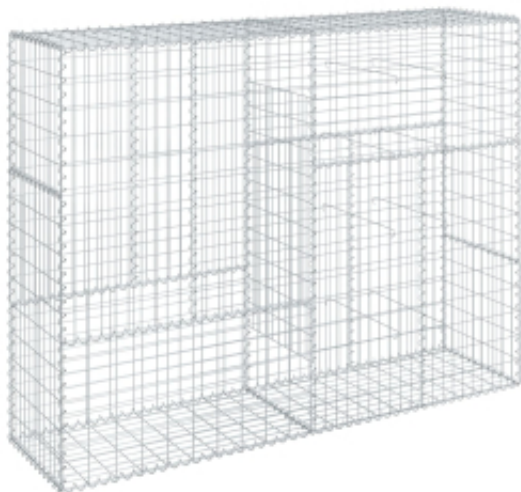

Link do produktu: <https://art-squad.pl/kosz-gabionowy-z-pokrywa-200x50x150-cm-galwanizowane-zelazo-p-171158.html>

## Kosz gabionowy z pokrywą, 200x50x150 cm, galwanizowane żelazo

Cena	<b>481,79 zł</b>
Dostępność	<b>Dostępny</b>
Czas wysyłki	<b>5-6 dni roboczych</b>
Numer katalogowy	<b>3295155</b>
Kod EAN	<b>8721102850295</b>

### Opis produktu

Niezależnie od tego, czy projektujesz otoczenie, czy szukasz ozdoby do ogrodu lub funkcjonalnej konstrukcji, ten kosz gabionowy oferuje niezliczone możliwości, aby odmienić Twoją przestrzeń zewnętrzną.

#### DANE TECHNICZNE:

- Kolor: srebrny
- Materiał: drut z nierdzewnego żelaza
- Wymiary całkowite: 200 x 50 x 150 cm (dł. x szer. x wys.)
- Wymiary oczek siatki: 10 x 5 cm (dł. x szer.)
- Średnica drutu: 3,5 mm
- Nośność: 1800 kg/m<sup>3</sup>
- Wymagany montaż: tak