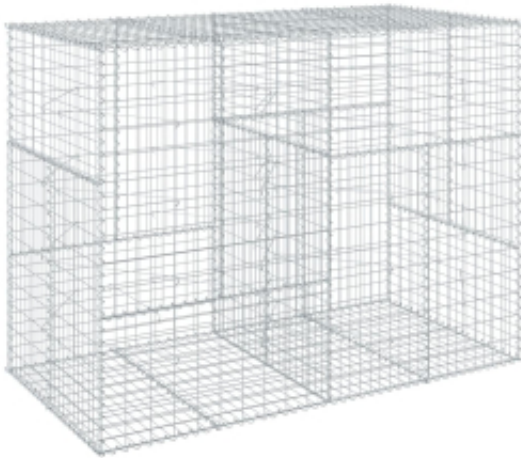

Link do produktu: <https://art-squad.pl/kosz-gabionowy-z-pokrywa-200x100x150-cm-galwanizowane-zelazo-p-171254.html>

## Kosz gabionowy z pokrywą, 200x100x150 cm, galwanizowane żelazo

Cena	<b>654,64 zł</b>
Dostępność	<b>Dostępny</b>
Czas wysyłki	<b>5-6 dni roboczych</b>
Numer katalogowy	<b>3295214</b>
Kod EAN	<b>8721102850882</b>

### Opis produktu

Niezależnie od tego, czy projektujesz otoczenie, czy szukasz ozdoby do ogrodu lub funkcjonalnej konstrukcji, ten kosz gabionowy oferuje niezliczone możliwości, aby odmienić Twoją przestrzeń zewnętrzną.

#### DANE TECHNICZNE:

- Kolor: srebrny
- Materiał: drut z nierdzewnego żelaza
- Wymiary całkowite: 200 x 100 x 150 cm (dł. x szer. x wys.)
- Wymiary oczek siatki: 10 x 5 cm (dł. x szer.)
- Średnica drutu: 3,5 mm
- Nośność: 1800 kg/m<sup>3</sup>
- Wymagany montaż: tak