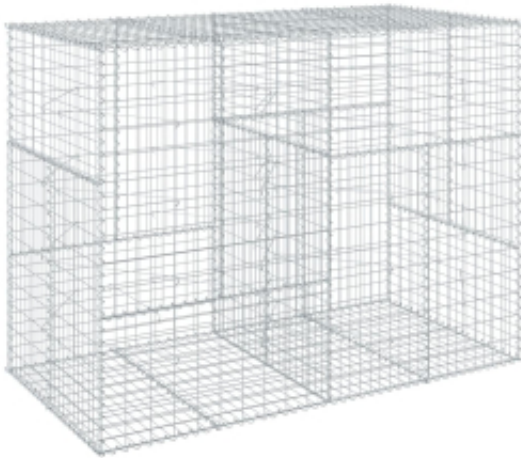

Link do produktu: <https://art-squad.pl/kosz-gabionowy-z-pokrywa-200x100x150-cm-galwanizowane-zelazo-p-171254.html>

## Kosz gabionowy z pokrywą, 200x100x150 cm, galwanizowane żelazo

Cena	<b>640,20 zł</b>
Dostępność	<b>Dostępny</b>
Czas wysyłki	<b>5-6 dni roboczych</b>
Numer katalogowy	<b>3295214</b>
Kod EAN	<b>8721102850882</b>

### Opis produktu

Niezależnie od tego, czy projektujesz otoczenie, czy szukasz ozdoby do ogrodu lub funkcjonalnej konstrukcji, ten kosz gabionowy oferuje niezliczone możliwości, aby odmienić Twoją przestrzeń zewnętrzną.

#### DANE TECHNICZNE:

- Kolor: srebrny
- Materiał: drut z nierdzewnego żelaza
- Wymiary całkowite: 200 x 100 x 150 cm (dł. x szer. x wys.)
- Wymiary oczek siatki: 10 x 5 cm (dł. x szer.)
- Średnica drutu: 3,5 mm
- Nośność: 1800 kg/m<sup>3</sup>
- Wymagany montaż: tak