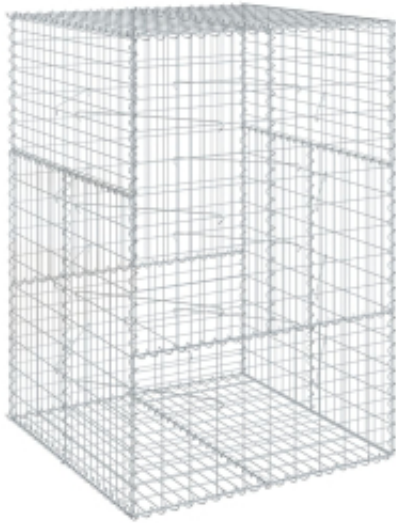

Link do produktu: <https://art-squad.pl/kosz-gabionowy-z-pokrywa-100x100x150-cm-galwanizowane-zelazo-p-171164.html>

## Kosz gabionowy z pokrywą, 100x100x150 cm, galwanizowane żelazo

Cena	<b>325,79 zł</b>
Dostępność	<b>Dostępny</b>
Czas wysyłki	<b>5-6 dni roboczych</b>
Numer katalogowy	<b>3295213</b>
Kod EAN	<b>8721102850875</b>

### Opis produktu

Niezależnie od tego, czy projektujesz otoczenie, czy szukasz ozdoby do ogrodu lub funkcjonalnej konstrukcji, ten kosz gabionowy oferuje niezliczone możliwości, aby odmienić Twoją przestrzeń zewnętrzną.

#### DANE TECHNICZNE:

- Kolor: srebrny
- Materiał: drut z nierdzewnego żelaza
- Wymiary całkowite: 100 x 100 x 150 cm (dł. x szer. x wys.)
- Wymiary oczek siatki: 10 x 5 cm (dł. x szer.)
- Średnica drutu: 3,5 mm
- Nośność: 1800 kg/m<sup>3</sup>
- Wymagany montaż: tak