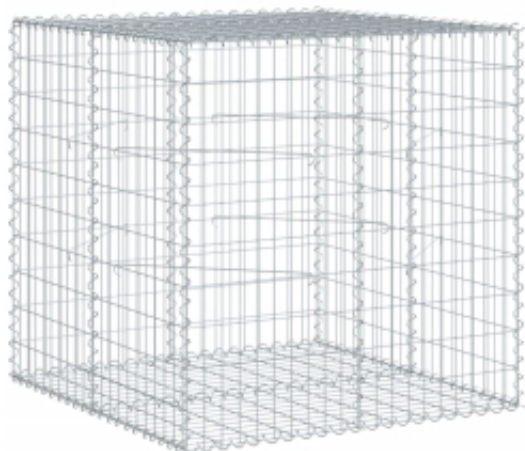

Link do produktu: <https://art-squad.pl/kosz-gabionowy-z-pokrywa-100x100x100-cm-galwanizowane-zelazo-p-171258.html>

### Opis produktu

Niezależnie od tego, czy projektujesz otoczenie, czy szukasz ozdoby do ogrodu lub funkcjonalnej konstrukcji, ten kosz gabionowy oferuje niezliczone możliwości, aby odmienić Twoją przestrzeń zewnętrzną.

- **Solidny i trwały materiał:** wykonany z galwanizowanego żelaza kosz gabionowy jest niezwykle wytrzymały i odporny na korozję, dzięki czemu sprawdzi się idealnie do użytku na zewnątrz w każdych warunkach pogodowych.
- **Haczyki dystansowe dla większej stabilności:** dostarczone haczyki dystansowe bezpiecznie łączą druciane panele gabionu, zapewniając, że zachowa on swój kształt nawet po wypełnieniu go kamieniami, tłuczniem lub innymi materiałami.
- **Montaż bez narzędzi:** do zmontowania metalowego kosza gabionowego nie potrzeba żadnych narzędzi! Wystarczy ustawić odpowiednio przylegające ścianki z drutu i skrócić je spiralnymi prętami – wówczas kosz gabionowy będzie gotowy do użycia.
- **Możliwość dostosowania i wszechstronność:** w zależności od Twoich preferencji lub aranżacji przestrzeni możesz wykorzystać pojedynczy kosz gabionowy lub połączyć go z dodatkowymi egzemplarzami, aby stworzyć wspaniałą ściankę gabionową, odgradzić się od otoczenia zewnętrznego lub deszczu albo uzyskać ozdobę w swoim ogrodzie.

#### DANE TECHNICZNE:

- Kolor: srebrny
- Materiał: drut z nierdzewnego żelaza
- Wymiary całkowite: 100 x 100 x 100 cm (dł. x szer. x wys.)
- Wymiary oczek siatki: 10 x 5 cm (dł. x szer.)
- Średnica drutu: 3,5 mm
- Nośność: 1800 kg/m<sup>3</sup>
- Wymagany montaż: tak