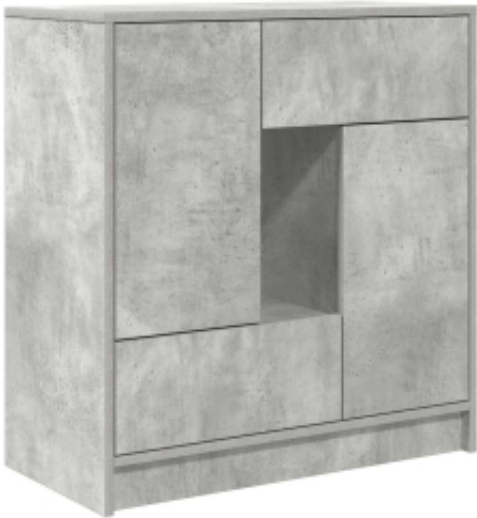

Link do produktu: <https://art-squad.pl/komoda-z-szufladami-i-drzwiami-szarosc-betonu-70-5x34x74-5-cm-p-188659.html>

### Opis produktu

Komoda oferuje wszechstronne rozwiązanie do przechowywania, dzięki któremu Twoja przestrzeń pozostanie uporządkowana i zorganizowana, a jednocześnie będzie praktyczna i estetyczna.

- **Stabilny i trwały materiał:** materiał drewnopochodny jest wytrzymały i stabilny oraz charakteryzuje się gładką powierzchnią, odporną na wilgoć, wypaczanie się i rozwarstwianie, dzięki czemu stanowi znakomity wybór do różnych projektów.
- **Dużo miejsca do przechowywania:** szafka bufetowa jest wyposażona w drzwiczki i szuflady, dzięki czemu Twoje rzeczy będą uporządkowane i uporządkowane. Drzwi szafki zapewniają zamkniętą przestrzeń do przechowywania, chroniąc Twoje rzeczy i chowając je poza zasięgiem wzroku, natomiast szuflady zapewniają dodatkową przestrzeń umożliwiającą łatwy dostęp do różnych przedmiotów.
- **Solidna powierzchnia:** Solidny blat stołu to niezawodna powierzchnia do przechowywania najważniejszych rzeczy w zasięgu ręki, dzięki czemu stół idealnie nadaje się do codziennego użytku. Niezależnie od tego, czy chcesz wyeksponować ramki ze zdjęciami, przedmioty dekoracyjne czy serwować dania, jego trwałość gwarantuje, że z łatwością poradzi sobie z różnymi zadaniami.
- **Wszechstronne zastosowanie:** Stylowa szafka do przedpokoju sprawdzi się doskonale w każdym pomieszczeniu – może służyć jako stylowe rozwiązanie do przechowywania w salonie, funkcjonalny dodatek do jadalni lub praktyczny organizator w przedpokoju. Jego uniwersalny design pasuje do różnych stylów, dzięki czemu jest doskonałym wyborem, jeśli chcesz upiększyć i uporządkować swoją przestrzeń.
- **Łatwość utrzymania:** dzięki gładkiej powierzchni mebel można łatwo wyczyścić wilgotną ściereczką, nie jest więc wymagający w pielęgnacji.