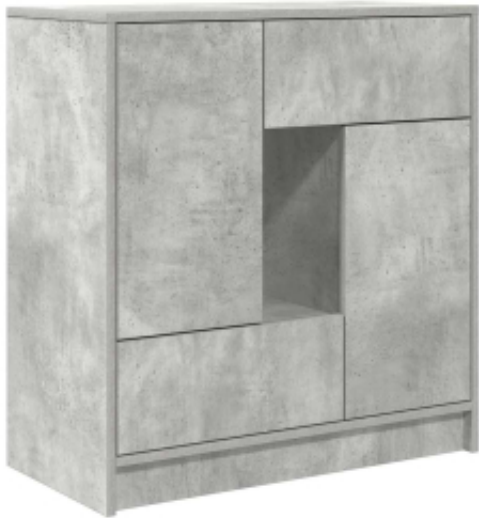

Link do produktu: <https://art-squad.pl/komoda-z-szufladami-i-drzwiami-szarosc-betonu-70-5x34x74-5-cm-p-188659.html>

Komoda z szufladami i drzwiami, szarość betonu, 70,5x34x74,5 cm

Cena	393,05 zł
Dostępność	Dostępny
Czas wysyłki	5-6 dni roboczych
Numer katalogowy	861844
Kod EAN	8721158707635

Opis produktu

Komoda oferuje wszechstronne rozwiązanie do przechowywania, dzięki któremu Twoja przestrzeń pozostanie uporządkowana i zorganizowana, a jednocześnie będzie praktyczna i estetyczna.

- **Stabilny i trwały materiał:** materiał drewnopochodny jest wytrzymały i stabilny oraz charakteryzuje się gładką powierzchnią, odporną na wilgoć, wypaczanie się i rozwarstwianie, dzięki czemu stanowi znakomity wybór do różnych projektów.
- **Dużo miejsca do przechowywania:** szafka bufetowa jest wyposażona w drzwiczki i szuflady, dzięki czemu Twoje rzeczy będą uporządkowane i uporządkowane. Drzwi szafki zapewniają zamkniętą przestrzeń do przechowywania, chroniąc Twoje rzeczy i chowając je poza zasięgiem wzroku, natomiast szuflady zapewniają dodatkową przestrzeń umożliwiającą łatwy dostęp do różnych przedmiotów.
- **Solidna powierzchnia:** Solidny blat stołu to niezawodna powierzchnia do przechowywania najważniejszych rzeczy w zasięgu ręki, dzięki czemu stół idealnie nadaje się do codziennego użytku. Niezależnie od tego, czy chcesz wyeksponować ramki ze zdjęciami, przedmioty dekoracyjne czy serwować dania, jego trwałość gwarantuje, że z łatwością poradzi sobie z różnymi zadaniami.
- **Wszechstronne zastosowanie:** Stylowa szafka do przedpokoju sprawdzi się doskonale w każdym pomieszczeniu – może służyć jako stylowe rozwiązanie do przechowywania w salonie, funkcjonalny dodatek do jadalni lub praktyczny organizator w przedpokoju. Jego uniwersalny design pasuje do różnych stylów, dzięki czemu jest doskonałym wyborem, jeśli chcesz upiększyć i uporządkować swoją przestrzeń.
- **Łatwość utrzymania:** dzięki gładkiej powierzchni mebel można łatwo wyczyścić wilgotną ściereczką, nie jest więc wymagający w pielęgnacji.

Ostrzeżenie:

- Aby zapobiec przewróceniu się produktu, należy przymocować go do ściany za pomocą dołączonych elementów.

DANE TECHNICZNE:

- Kolor: szarość betonu
- Materiał: materiał drewnopochodny
- Wymiary: 70,5 x 34 x 74,5 cm (szer. x gł. x wys.)
- Wymiary szuflady (każda): 41 x 28,5 x 17 cm (szer. x gł. x wys.)
- Liczba drzwi: 2
- Liczba szuflad: 2
- Maksymalnie łącznie. nośność: 60 kg
- Maksymalna nośność powierzchni górnej: 20 kg