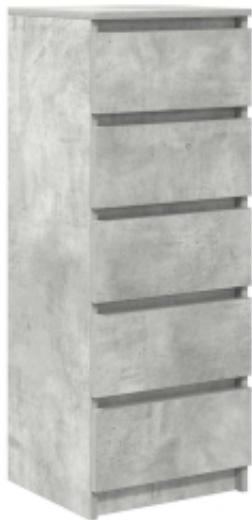

Link do produktu: <https://art-squad.pl/komoda-z-szufladami-betonowy-szary-37-5x35x99-cm-drewno-klejone-p-188425.html>

Komoda z szufladami Betonowy Szary 37,5x35x99 cm Drewno klejone

Cena	340,67 zł
Dostępność	Dostępny
Czas wysyłki	5-6 dni roboczych
Numer katalogowy	861763
Kod EAN	8721158706829

Opis produktu

Komoda oferuje dużo miejsca do przechowywania, pomagając utrzymać porządek i organizację w pomieszczeniu, łącząc jednocześnie praktyczność z estetyką.

- **Stabilny i trwały materiał:** materiał drewnopochodny jest wytrzymały i stabilny oraz charakteryzuje się gładką powierzchnią, odporną na wilgoć, wypaczanie się i rozwarstwianie, dzięki czemu stanowi znakomity wybór do różnych projektów.
- **Dużo miejsca do przechowywania:** Szafka bufetowa oferuje dużo miejsca do przechowywania niezbędnych produktów spożywczych i innych przedmiotów gospodarstwa domowego, dzięki czemu pozostają uporządkowane i zawsze pod ręką.
- **Wszechstronne zastosowanie:** Komoda idealnie nadaje się do każdego pomieszczenia, czy to jako stylowe rozwiązanie do przechowywania w salonie, funkcjonalny dodatek do jadalni, czy praktyczny organizator w domowym biurze. Jej elastyczna konstrukcja uzupełnia różne style, dzięki czemu jest doskonałym wyborem do przechowywania książek, pościeli lub artykułów biurowych, jednocześnie zwiększając przestrzeń.
- **Solidny blat:** Mebel do przechowywania posiada solidny blat, na którym można ustawić przedmioty dekoracyjne, albumy ze zdjęciami lub małe rośliny.
- **Łatwość utrzymania:** dzięki gładkiej powierzchni mebel można łatwo wyczyścić wilgotną ściereczką, nie jest więc wymagający w pielęgnacji.