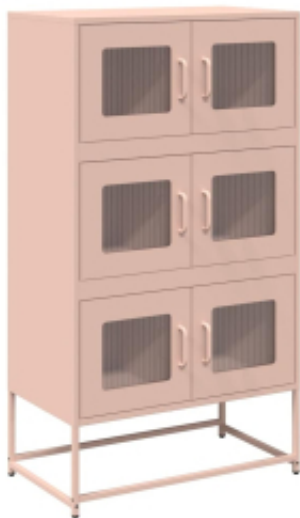

Link do produktu: <https://art-squad.pl/komoda-wysoka-rozowa-68x39x123-cm-stalowa-p-186201.html>

## Komoda wysoka różowa 68x39x123 cm stalowa

Cena	<b>584,84 zł</b>
Dostępność	<b>Dostępny</b>
Czas wysyłki	<b>5-6 dni roboczych</b>
Numer katalogowy	<b>853351</b>
Kod EAN	<b>8721158371850</b>

### Opis produktu

Ten kredens jest zarówno dekoracyjny, jak i praktyczny w przechowywaniu rzeczy, dzięki czemu będzie doskonałym uzupełnieniem Twojego domu.

- Solidny i stabilny materiał: Stal walcowana na zimno to rodzaj stali niskowęglowej, która jest produkowana w procesie „walcowania na zimno” i przetwarzana w temperaturach zbliżonych do normalnych temperatur pokojowych.
- Dużo miejsca do przechowywania: szafka oferuje sporą przestrzeń do przechowywania zastawy stołowej i innych przedmiotów gospodarstwa domowego, dzięki czemu pozostaną one uporządkowane i zawsze pod ręką.
- Praktyczne drzwi: drzwi szafki zapewniają zamkniętą przestrzeń do przechowywania, dzięki której Twoje rzeczy będą uporządkowane, bezpieczne i poza zasięgiem wzroku.
- Dowolność przy montażu drzwi: drzwiczki można zamontować po lewej lub prawej stronie, zgodnie z przyzwyczajeniami i wygodą.
- Praktyczne uchwyty: Komoda wyposażona jest w uchwyty zapewniające wygodny chwyt, ułatwiające otwieranie i zamykanie szafki, a jednocześnie dodające jej elegancji.

#### DANE TECHNICZNE:

- Kolor: różowy
- Materiał: stal walcowana na zimno
- Wymiary: 68 x 39 x 123 cm (szer. x gł. x wys.)
- Z 6 przegródkami i 6 drzwiami
- Maksymalne obciążenie (całkowite): 90 kg
- Wymagany montaż: tak