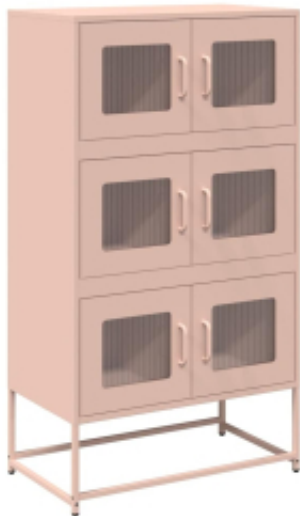

Link do produktu: <https://art-squad.pl/komoda-wysoka-rozowa-68x39x123-cm-stalowa-p-186201.html>

## Komoda wysoka różowa 68x39x123 cm stalowa

Cena	<b>570,32 zł</b>
Dostępność	<b>Dostępny</b>
Czas wysyłki	<b>5-6 dni roboczych</b>
Numer katalogowy	<b>853351</b>
Kod EAN	<b>8721158371850</b>

### Opis produktu

Ten kredens jest zarówno dekoracyjny, jak i praktyczny w przechowywaniu rzeczy, dzięki czemu będzie doskonałym uzupełnieniem Twojego domu.

- Solidny i stabilny materiał: Stal walcowana na zimno to rodzaj stali niskowęglowej, która jest produkowana w procesie „walcowania na zimno” i przetwarzana w temperaturach zbliżonych do normalnych temperatur pokojowych.
- Dużo miejsca do przechowywania: szafka oferuje sporą przestrzeń do przechowywania zastawy stołowej i innych przedmiotów gospodarstwa domowego, dzięki czemu pozostaną one uporządkowane i zawsze pod ręką.
- Praktyczne drzwi: drzwi szafki zapewniają zamkniętą przestrzeń do przechowywania, dzięki której Twoje rzeczy będą uporządkowane, bezpieczne i poza zasięgiem wzroku.
- Dowolność przy montażu drzwi: drzwiczki można zamontować po lewej lub prawej stronie, zgodnie z przyzwyczajeniami i wygodą.
- Praktyczne uchwyty: Komoda wyposażona jest w uchwyty zapewniające wygodny chwyt, ułatwiające otwieranie i zamykanie szafki, a jednocześnie dodające jej elegancji.

#### DANE TECHNICZNE:

- Kolor: różowy
- Materiał: stal walcowana na zimno
- Wymiary: 68 x 39 x 123 cm (szer. x gł. x wys.)
- Z 6 przegródkami i 6 drzwiami
- Maksymalne obciążenie (całkowite): 90 kg
- Wymagany montaż: tak