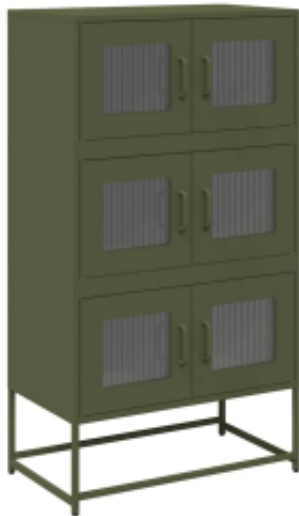

Link do produktu: <https://art-squad.pl/komoda-oliwkowo-zielona-68x39x123-cm-stal-p-186195.html>

Komoda Oliwkowo-zielona 68x39x123 cm Stal

Cena	583,32 zł
Dostępność	Dostępny
Czas wysyłki	5-6 dni roboczych
Numer katalogowy	853354
Kod EAN	8721158371881

Opis produktu

Ten kredens jest zarówno dekoracyjny, jak i praktyczny w przechowywaniu rzeczy, dzięki czemu będzie doskonałym uzupełnieniem Twojego domu.

- Solidny i stabilny materiał: Stal walcowana na zimno to rodzaj stali niskowęglowej, która jest produkowana w procesie „walcowania na zimno” i przetwarzana w temperaturach zbliżonych do normalnych temperatur pokojowych.
- Dużo miejsca do przechowywania: szafka oferuje sporą przestrzeń do przechowywania zastawy stołowej i innych przedmiotów gospodarstwa domowego, dzięki czemu pozostaną one uporządkowane i zawsze pod ręką.
- Praktyczne drzwi: drzwi szafki zapewniają zamkniętą przestrzeń do przechowywania, dzięki której Twoje rzeczy będą uporządkowane, bezpieczne i poza zasięgiem wzroku.
- Dowolność przy montażu drzwi: drzwiczki można zamontować po lewej lub prawej stronie, zgodnie z przyzwyczajeniami i wygodą.
- Praktyczne uchwyty: Komoda wyposażona jest w uchwyty zapewniające wygodny chwyt, ułatwiające otwieranie i zamykanie szafki, a jednocześnie dodające jej elegancji.

Ostrzeżenie:

- Aby zapobiec przewróceniu się produktu, należy przymocować go do ściany za pomocą dołączonych elementów.

DANE TECHNICZNE:

- Kolor: oliwkowa zieleń
- Materiał: stal walcowana na zimno
- Wymiary: 68 x 39 x 123 cm (szer. x gł. x wys.)
- Z 6 przegródkami i 6 drzwiami
- Maksymalne obciążenie (całkowite): 90 kg
- Wymagany montaż: tak