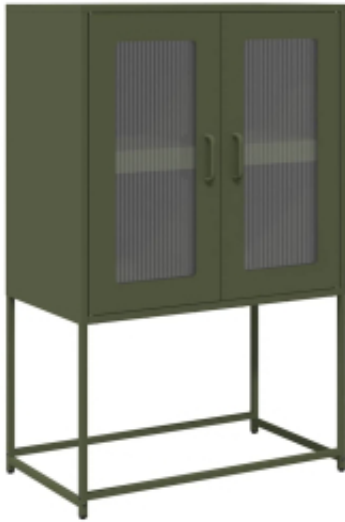

Link do produktu: <https://art-squad.pl/komoda-oliwkowo-zielona-68x39x107-cm-stal-p-185829.html>

## Komoda Oliwkowo-zielona 68x39x107 cm Stal

Cena	<b>404,54 zł</b>
Dostępność	<b>Dostępny</b>
Czas wysyłki	<b>5-6 dni roboczych</b>
Numer katalogowy	<b>853378</b>
Kod EAN	<b>8721158372123</b>

### Opis produktu

Ten kredens jest zarówno dekoracyjny, jak i praktyczny w przechowywaniu rzeczy, dzięki czemu będzie doskonałym uzupełnieniem Twojego domu.

- Solidny i stabilny materiał: Stal walcowana na zimno to rodzaj stali niskowęglowej, która jest produkowana w procesie „walcowania na zimno” i przetwarzana w temperaturach zbliżonych do normalnych temperatur pokojowych.
- Dużo miejsca do przechowywania: szafka oferuje sporą przestrzeń do przechowywania zastawy stołowej i innych przedmiotów gospodarstwa domowego, dzięki czemu pozostaną one uporządkowane i zawsze pod ręką.
- Praktyczne drzwi: drzwi szafki zapewniają zamkniętą przestrzeń do przechowywania, dzięki której Twoje rzeczy będą uporządkowane, bezpieczne i poza zasięgiem wzroku.
- Dowolność przy montażu drzwi: drzwiczki można zamontować po lewej lub prawej stronie, zgodnie z przyzwyczajeniami i wygodą.
- Praktyczne uchwyty: Komoda wyposażona jest w uchwyty zapewniające wygodny chwyt, ułatwiające otwieranie i zamykanie szafki, a jednocześnie dodające jej elegancji.

#### DANE TECHNICZNE:

- Kolor: oliwkowa zieleń
- Materiał: stal walcowana na zimno
- Wymiary: 68 x 39 x 107 cm (szer. x gł. x wys.)
- Z 4 przegrodami i 2 drzwi
- Maksymalne obciążenie (całkowite): 70 kg
- Wymagany montaż: tak