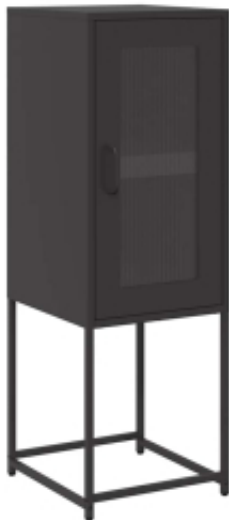

Link do produktu: <https://art-squad.pl/komoda-czarna-36x39x107-cm-stal-walcowana-na-zimno-p-184313.html>

Komoda Czarna 36x39x107 cm Stal walcowana na zimno

Cena	285,27 zł
Dostępność	Dostępny
Czas wysyłki	5-6 dni roboczych
Numer katalogowy	853398
Kod EAN	8721158372321

Opis produktu

Ten kredens oferuje zarówno dekoracyjny wygląd, jak i praktyczne miejsce do przechowywania, dzięki czemu jest idealnym dodatkiem do Twojego domu.

- Stabilna i wytrzymała rama: stal to mocny, stabilny i wytrzymały materiał, dzięki czemu stanowi idealny wybór do wielu zastosowań: od produkcji mebli po prace budowlane.
- Praktyczny uchwyt: Szafka do przechowywania wyposażona jest w uchwyty zapewniające wygodny chwyt, ułatwiające otwieranie i zamykanie szafki, a jednocześnie dodające jej elegancji.
- Dużo miejsca do przechowywania: bufet oferuje dużo miejsca do przechowywania niezbędnych produktów spożywczych i innych artykułów gospodarstwa domowego, dzięki czemu pozostają uporządkowane i zawsze pod ręką.
- Metalowe nóżki: metalowe nóżki nadają wnętrzu spokojny styl, zapewniając jednocześnie stabilność.
- Szeroki zakres zastosowań: możesz użyć tej szafki bocznej jako szafki łazienkowej lub szafki kuchennej, lub po prostu jako eleganckiej szafki do przechowywania w sypialniach, toaletach, przedpokojach, korytarzach, biurach, jadalniach i innych pomieszczeniach mieszkalnych.

Ostrzeżenie:

- Aby zapobiec przewróceniu się produktu, należy przymocować go do ściany za pomocą dołączonych elementów.

DANE TECHNICZNE:

- Kolor: czarny
- Materiał: stal walcowana na zimno
- Wymiary: 36 x 39 x 107 cm (dł. x szer. x wys.)
- Wymagany montaż: tak