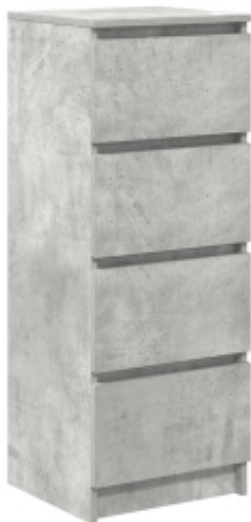

Link do produktu: <https://art-squad.pl/komoda-betonowa-szara-37-5x35x99-cm-drewno-klejone-p-188414.html>

Komoda Betonowa Szara 37,5x35x99 cm Drewno klejone

Cena	302,29 zł
Dostępność	Dostępny
Czas wysyłki	5-6 dni roboczych
Numer katalogowy	861700
Kod EAN	8721158706195

Opis produktu

Komoda oferuje dużo miejsca do przechowywania, pomagając utrzymać porządek i organizację w pomieszczeniu, łącząc jednocześnie praktyczność z estetyką.

- Stabilny i trwały materiał: materiał drewnopochodny jest wytrzymały i stabilny oraz charakteryzuje się gładką powierzchnią, odporną na wilgoć, wypaczanie się i rozwarstwianie, dzięki czemu stanowi znakomity wybór do różnych projektów.
- Dużo miejsca do przechowywania: bufet oferuje dużo miejsca do przechowywania niezbędnych produktów spożywczych i innych artykułów gospodarstwa domowego, dzięki czemu pozostają uporządkowane i zawsze pod ręką.
- Solidny blat: szafka ma solidny blat, na którym możesz umieścić przedmioty dekoracyjne, zdjęcia lub małe rośliny.
- Szeroki zakres zastosowań: możesz użyć tej szafki bocznej jako szafki łazienkowej lub szafki kuchennej, lub po prostu jako eleganckiej szafki do przechowywania w sypialniach, toaletach, przedpokojach, korytarzach, biurach, jadalniach i innych pomieszczeniach mieszkalnych.
- Łatwość utrzymania: dzięki gładkiej powierzchni ten niewymagający pielęgnacji mebel można łatwo wyczyścić wilgotną ściereczką.

Ostrzeżenie:

- Aby zapobiec przewróceniu się produktu, należy przymocować go do ściany za pomocą dołączonych elementów.

DANE TECHNICZNE:

- Kolor: szarość betonu
- Materiał: materiał drewnopochodny
- Wymiary całkowite: 37,5 x 35 x 99 cm (szer. x gł. x wys.)
- Wymiary szuflady: 37 x 28,5 x 20 cm (szer. x gł. x wys.)
- Liczba szuflad: 4
- Maksymalnie łącznie. nośność: 60 kg
- Maksymalna nośność szuflady: 5 kg
- Wymagany montaż: tak