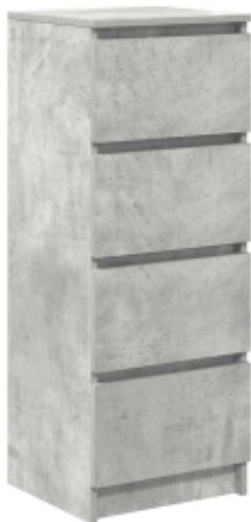

Link do produktu: <https://art-squad.pl/komoda-betonowa-szara-37-5x35x99-cm-drewno-klejone-p-188414.html>

Komoda Betonowa Szara 37,5x35x99 cm Drewno klejone

Cena	298,25 zł
Dostępność	Dostępny
Czas wysyłki	5-6 dni roboczych
Numer katalogowy	861700
Kod EAN	8721158706195

Opis produktu

Komoda oferuje dużo miejsca do przechowywania, pomagając utrzymać porządek i organizację w pomieszczeniu, łącząc jednocześnie praktyczność z estetyką.

- Stabilny i trwały materiał: materiał drewnopochodny jest wytrzymały i stabilny oraz charakteryzuje się gładką powierzchnią, odporną na wilgoć, wypaczanie się i rozwarstwianie, dzięki czemu stanowi znakomity wybór do różnych projektów.
- Dużo miejsca do przechowywania: bufet oferuje dużo miejsca do przechowywania niezbędnych produktów spożywczych i innych artykułów gospodarstwa domowego, dzięki czemu pozostają uporządkowane i zawsze pod ręką.
- Solidny blat: szafka ma solidny blat, na którym możesz umieścić przedmioty dekoracyjne, zdjęcia lub małe rośliny.
- Szeroki zakres zastosowań: możesz użyć tej szafki bocznej jako szafki łazienkowej lub szafki kuchennej, lub po prostu jako eleganckiej szafki do przechowywania w sypialniach, toaletach, przedpokojach, korytarzach, biurach, jadalniach i innych pomieszczeniach mieszkalnych.
- Łatwość utrzymania: dzięki gładkiej powierzchni ten niewymagający pielęgnacji mebel można łatwo wyczyścić wilgotną ściereczką.

Ostrzeżenie:

- Aby zapobiec przewróceniu się produktu, należy przymocować go do ściany za pomocą dołączonych elementów.

DANE TECHNICZNE:

- Kolor: szarość betonu
- Materiał: materiał drewnopochodny
- Wymiary całkowite: 37,5 x 35 x 99 cm (szer. x gł. x wys.)
- Wymiary szuflady: 37 x 28,5 x 20 cm (szer. x gł. x wys.)
- Liczba szuflad: 4
- Maksymalnie łącznie. nośność: 60 kg
- Maksymalna nośność szuflady: 5 kg
- Wymagany montaż: tak