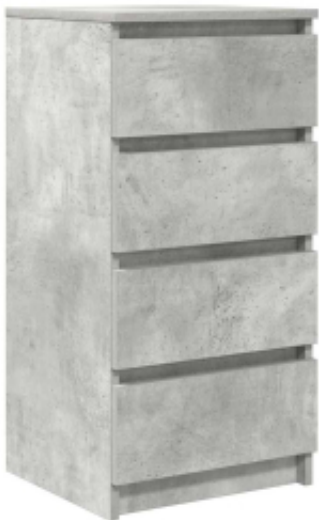

Link do produktu: <https://art-squad.pl/komoda-betonowa-szara-37-5x35x76-cm-drewno-klejone-p-188269.html>

Komoda Betonowa Szara 37,5x35x76 cm Drewno klejone

Cena	281,80 zł
Dostępność	Dostępny
Czas wysyłki	5-6 dni roboczych
Numer katalogowy	861754
Kod EAN	8721158706737

Opis produktu

Komoda oferuje dużo miejsca do przechowywania, pomagając utrzymać porządek i organizację w pomieszczeniu, łącząc jednocześnie praktyczność z estetyką.

- Stabilny i trwały materiał: materiał drewnopochodny jest wytrzymały i stabilny oraz charakteryzuje się gładką powierzchnią, odporną na wilgoć, wypaczanie się i rozwarstwianie, dzięki czemu stanowi znakomity wybór do różnych projektów.
- Dużo miejsca do przechowywania: bufet oferuje dużo miejsca do przechowywania niezbędnych produktów spożywczych i innych artykułów gospodarstwa domowego, dzięki czemu pozostają uporządkowane i zawsze pod ręką.
- Solidny blat: szafka ma solidny blat, na którym możesz umieścić przedmioty dekoracyjne, zdjęcia lub małe rośliny.
- Szeroki zakres zastosowań: możesz użyć tej szafki bocznej jako szafki łazienkowej lub szafki kuchennej, lub po prostu jako eleganckiej szafki do przechowywania w sypialniach, toaletach, przedpokojach, korytarzach, biurach, jadalniach i innych pomieszczeniach mieszkalnych.
- Łatwość utrzymania: dzięki gładkiej powierzchni ten niewymagający pielęgnacji mebel można łatwo wyczyścić wilgotną ściereczką.

Ostrzeżenie:

- Aby zapobiec przewróceniu się produktu, należy przymocować go do ściany za pomocą dołączonych elementów.

DANE TECHNICZNE:

- Kolor: szarość betonu
- Materiał: materiał drewnopochodny
- Wymiary całkowite: 37,5 x 35 x 76 cm (szer. x gł. x wys.)
- Wymiary szuflady: 37 x 28,5 x 15 cm (szer. x gł. x wys.)
- Liczba szuflad: 4
- Maksymalnie łącznie. nośność: 60 kg
- Maksymalna nośność szuflady: 5 kg
- Wymagany montaż: tak