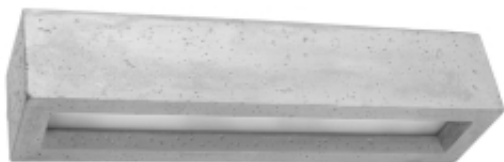

Dane aktualne na dzień: 19-04-2025 17:03

Link do produktu: <https://art-squad.pl/kinkiet-vega-50-beton-p-131167.html>

Kinkiet VEGA 50 beton

Cena	199,00 zł
Dostępność	Dostępny
Czas wysyłki	5-6 dni roboczych
Numer katalogowy	SL.0993
Kod EAN	5903282715783

Opis produktu

Nowoczesny betonowy kinkiet VEGA

Uwielbisz zanurzać się w harmonijnej i błogiej atmosferze minimalistycznych wnętrz? Doceniasz piękno zamknięte w prostych, geometrycznych formach? Zaprosz do swojego domu nowoczesny kinkiet VEGA wykonany z betonu. Daj się zaskoczyć wspinałemu wzorowi, jaki dwa snopy światła wyczarują na ścianie po zapaleniu tej lampy. Czy już widzisz dla niego miejsce u siebie w domu?

Geometryczne piękno

Jeśli od zawsze marzysz o eleganckiej, nowoczesnej przestrzeni, urządzonej bez grama przepychu, mamy coś dla Ciebie. Pozwól, aby kinkiet VEGA rozświetlił i otulił magicznym ciepłem wnętrza Twojego domu. Znajdź dla niego honorowe miejsce i podziwiał jego regularną, geometryczną formę, która świetnie podkreśli charakter industrialnych, nowoczesnych aranżacji.

Efektowny design

Połączenie betonu i szkła daje efekt, który oczaruje każdego. Kinkiet VEGA to harmonijna prosta forma, która pięknie rozświetli każde pomieszczenie. Dzięki odkrytej górze światło rozchodzi się w dwóch kierunkach, rozświetlając wnętrze dwa razy mocniej.