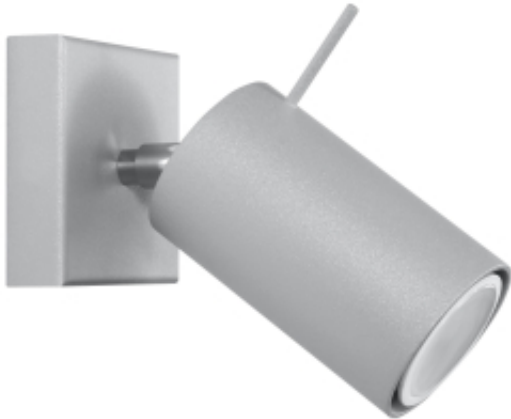

Kinkiet RING 1 szary

Cena	77,00 zł
Dostępność	Dostępny
Czas wysyłki	5-6 dni roboczych
Numer katalogowy	SL.0449
Kod EAN	5902622429489

Opis produktu

Kinkiet z ruchomym ramieniem RING

Zyskaj pełną swobodę aranżacji z kinkietem z ruchomym ramieniem. Minimalistyczny model RING z jednym kloszem świetnie zaprezentuje się zarówno na ścianie, jak i na suficie. Został zaprojektowany z myślą o wygodzie użytkownika - zobacz, jak zadba o Twój komfort.

Koniec z uciążliwym czyszczeniem

Nie lubisz długo sprzątać? Z naszym kinkietem z ruchomym ramieniem nie musisz! Z łatwością utrzymasz go w czystości, dzięki jego prostemu kształtowi. Chwila moment i wszystko lśni.

Dowolny kierunek świecenia

Rozświetl całe pomieszczenie lub skieruj stalowy klosz w dół, by uzyskać bardziej kameralny klimat. Dzięki ruchomemu ramieniu możesz dowolnie i wygodnie sterować kierunkiem świecenia lampy.

Łatwy montaż na ścianie lub suficie

Z uniwersalnym systemem montażowym łatwo umieścisz kinkiet z ruchomym ramieniem w dowolnym miejscu - na ścianie lub suficie. Pożegnaj się z aranżacyjnymi ograniczeniami!