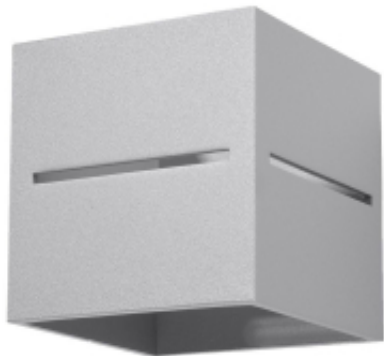

Dane aktualne na dzień: 19-04-2025 19:33

Link do produktu: <https://art-squad.pl/kinkiet-lobo-szary-p-130723.html>

Kinkiet LOBO szary

Cena	119,00 zł
Dostępność	Dostępny
Czas wysyłki	5-6 dni roboczych
Numer katalogowy	SL.0205
Kod EAN	5902622427041

Opis produktu

Nowoczesny kinkiet z perforacją LOBO

Kinkiet LOBO nie tylko rozproszy mrok, ale też wyczaruje na Twojej ścianie świetlne widowisko. Liniowa perforacja w aluminiowym kloszu lampy przepuszcza promienie, dając futurystyczny efekt. W połączeniu z geometrycznym kształtem czyni to z LOBO idealny dodatek do nowoczesnych lub industrialnych wnętrz.

Czyszczenie nie może być prostsze

Zapomnij o żmudnym wycieraniu kurzu. Kiedy lampa ma tak gładki materiał i prosty kształt jak kinkiet LOBO, sprzątanie zajmuje tylko kilka chwil.

Bezproblemowy montaż

Zainstaluj kinkiet LOBO w przedpokoju, salonie lub sypialni. Bez problemu i bez kucia. Natynkowy system montażowy maksymalnie ułatwi Ci to zadanie, dając ogromną swobodę aranżacji.

Wytrzymały, nowoczesny materiał

Klosz kinkietu LOBO wykonaliśmy z wysokiej klasy aluminium. To materiał, który jest elegancki, odporny na uszkodzenia i pozwoli Ci podkreślić nowoczesny charakter Twojego wnętrza.