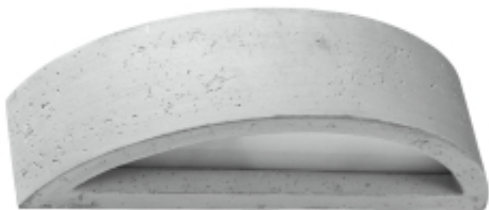

Link do produktu: <https://art-squad.pl/kinkiet-atena-beton-p-131168.html>

## Kinkiet ATENA beton

Cena	<b>179,00 zł</b>
Dostępność	<b>Dostępny</b>
Czas wysyłki	<b>5-6 dni roboczych</b>
Numer katalogowy	<b>SL.0994</b>
Kod EAN	<b>5903282715790</b>

#### Nowoczesny betonowy kinkiet ATENA

Uwielbisz zanurzać się w harmonijnej i błogiej atmosferze minimalistycznych wnętrz? Doceniasz piękno zamknięte w prostych, geometrycznych formach? Zaproś do swojego domu nowoczesny kinkiet ATENA wykonany z betonu. Daj się zaskoczyć wspaniałemu wzorowi, jaki dwa snopy światła wyczarują na ścianie po zapaleniu tej lampy. Czy już widzisz dla niego miejsce u siebie w domu?