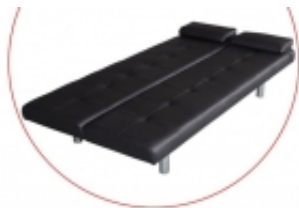

Link do produktu: <https://art-squad.pl/kanapa-rozkładana-z-dwiema-poduszkami-sztuczna-skora-czarna-p-63405.html>

Kanapa rozkładana z dwiema poduszkami, sztuczna skóra, czarna

Cena	803,42 zł
Dostępność	Dostępny
Czas wysyłki	5-6 dni roboczych
Numer katalogowy	241722
Kod EAN	8718475923725

Opis produktu

Ta uniwersalna kanapa doskonale sprawdzi się nie tylko jako wygodne miejsce do siedzenia w ciągu dnia, ale również jako dodatkowe łóżko do przenocowania gości.

Drewniana rama nadaje meblowi solidność, a grube podbicie zwiększa jego komfort. Wersalka może zostać przekształcona z kanapy do siedzenia w łóżko (i odwrotnie) w szybki i łatwy sposób. Daje również możliwość wybrania jednego z 3 poziomów ustawienia oparcia. Dwie załączone poduszki, wykonane z wysokiej jakości materiału, zwiększają jeszcze bardziej komfort użytkowania.

Współczesny design mebla będzie znakomitym uzupełnieniem każdego wnętrza.

DANE TECHNICZNE:

- Kolor: czarny
- Materiał: drewniana rama + sztuczna skóra
- Można ją łatwo przekształcić w łóżko
- **Wymiary kanapy:**
- Wymiary całkowite: 168 x 77 x (61,5 / 64 / 66) cm (dł. x szer. x wys.)
- Szerokość siedziska: 168 cm
- Głębokość siedziska: 41 cm
- Wysokość oparcia: 41 cm
- Wysokość siedziska nad ziemią: 30 cm
- Regulacja w 3 pozycjach
- **Wymiary łóżka (po całkowitym rozłożeniu): 168 x 82 cm (dł. x szer.)**
- Z dwiema poduszkami
- Wymiary poduszki: 38 x 22 x 6 cm (dł. x szer. x wys.)
- Maksymalne obciążenie: 110 kg
- Materiał: Bawełna: 4%, Poliester: 2%, PCV: 94%