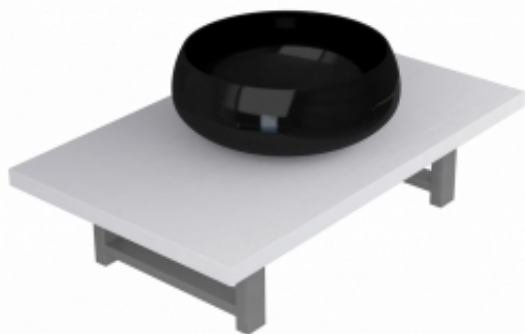

Link do produktu: <https://art-squad.pl/dwuczesciowy-zestaw-mebli-do-lazienki-ceramiczny-bialy-p-27707.html>

Dwuczęściowy zestaw mebli do łazienki, ceramiczny, biały

Cena	366,42 zł
Dostępność	Dostępny
Czas wysyłki	5-6 dni roboczych
Numer katalogowy	279344
Kod EAN	8719883827964

Opis produktu

Nasz praktyczny i ponadczasowy zestaw mebli łazienkowych składa się z półki ściennej i okrągłej umywalki. Będzie to stylowy dodatek do każdej łazienki lub toalety.

Wykonana z solidnych materiałów półka łazienkowa jest niezwykle stabilna i trwała, dzięki czemu stanowi doskonałe miejsce do ustawienia dołączonej umywalki ceramicznej. Wykończony na wysoki połysk zlew do łazienki jest łatwy w czyszczeniu za pomocą wilgotnej ściereczki. Dodatkowo, ten mebel łazienkowy można z łatwością zainstalować na ścianie za sprawą załączonej ramy i materiałów montażowych.

Doskonałe połączenie półki ściennej i umywalki łazienkowej będzie przykuwającym wzrok dodatkiem do wystroju Twojej łazienki! Prosimy mieć na uwadze, że odpływ nie jest częścią przesyłki.

DANE TECHNICZNE:

- **Półka ścienna:**
 - Kolor: biały
 - Materiał: blat z płyty wiórowej i metalowa rama
 - Wymiary całkowite: 60 x 40 x 16,3 cm (szer. x gł. x wys.)
 - Grubość półki: 25 mm
 - Wymiary wspornika: 35 x 13,8 cm (gł. x wys.)
 - Przesyłka zawiera akcesoria montażowe
- **Okrągła umywalka:**
 - Kolor: czarny
 - Materiał: ceramika
 - Wymiary całkowite: 40 x 15 cm (śr. x wys.)
 - Średnica otworu odpływowego: 4,5 cm
 - Typ montażu: na blacie
- **W skład przesyłki wchodzi 1 półka ścienna i 1 umywalka**