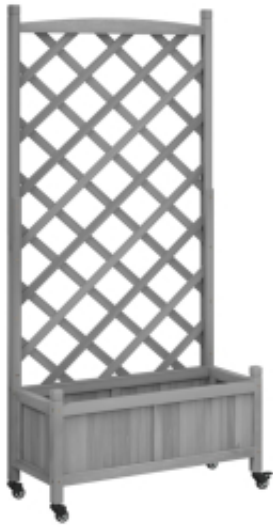

Link do produktu: <https://art-squad.pl/donica-z-trejazem-i-kolkami-szara-lite-drewno-jodlowe-p-142054.html>

Donica z trejazem i kółkami, szara, lite drewno jodłowe

Cena	335,81 zł
Dostępność	Dostępny
Czas wysyłki	5-6 dni roboczych
Numer katalogowy	3207651
Kod EAN	8721012261921

Opis produktu

Ta drewniana donica z trejazem i kółkami to doskonały wybór do hodowli roślin pnących w Twoim ogrodzie, na tarasie i na patio.

- Lite drewno jodłowe: lite drewno jodłowe to piękny i trwały materiał, który zachowuje integralność nawet pod wpływem wilgoci. Nie wysycha ani nie wypacza się, co czyni go niezawodnym wyborem.
- Wystarczająca przestrzeń: ta skrzynia ogrodowa jest wystarczająco szeroka i głęboka, aby zapewnić odpowiednią ilość miejsca do uprawy różnych roślin, kwiatów i warzyw. Dodatkowo, wydrążone dno zapewnia dobrą wentylację i drenaż.
- Trejaż: donica tarasowa jest wyposażona w piękny panel z kraty, który idealnie nadaje się do podtrzymywania pnących i wiszących roślin, takich jak róże, bluszcz lub winorośl. Wprowadzi on również ośniewający dodatek do Twojej przestrzeni zewnętrznej.
- Wygodne koła: solidne koło zamontowane na donicy ułatwią jej przemieszczanie.
- Szerokie zastosowanie: donica została zaprojektowana z zaokrągloną deseczką na szczycie, co nadaje jej stylowy i elegancki wygląd, który uzupełni każdą przestrzeń zewnętrzną. Można ją umieścić w rogu patio, oprzeć o ścianę lub ogrodzenie.

Warto wiedzieć:

- Dostawa obejmuje tylko donicę; wkładka nie jest dołączona.

DANE TECHNICZNE:

- Kolor: szary
- Materiał: lite drewno jodłowe, żelazo
- Wymiary całkowite: 75 x 35 x 157,5 cm (szer. x gł. x wys.)
- Wymiary donicy: 75 x 35 x 35 cm (szer. x gł. x wys.)
- Średnica kółka: 3,5 cm
- Maksymalne obciążenie (na kółko): 25 kg
- Wymagany montaż: tak
- **Zawartość przesyłki:**
 - 1 x donica
 - 4 x skrętne kółko