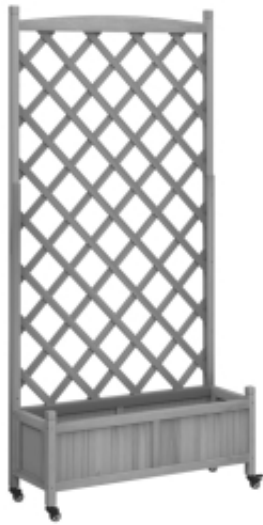

Link do produktu: <https://art-squad.pl/donica-z-trejazem-i-kolkami-szara-lite-drewno-jodlowe-p-141950.html>

Donica z trejazem i kółkami, szara, lite drewno jodłowe

Cena	471,77 zł
Dostępność	Dostępny
Czas wysyłki	5-6 dni roboczych
Numer katalogowy	3207654
Kod EAN	8721012261952

Opis produktu

Ta drewniana donica z trejazem i kółkami to doskonały wybór do hodowli roślin pnących w Twoim ogrodzie, na tarasie i na patio.

- Lite drewno jodłowe: lite drewno jodłowe to piękny i trwały materiał, który zachowuje integralność nawet pod wpływem wilgoci. Nie wysycha ani nie wypacza się, co czyni go niezawodnym wyborem.
- Wystarczająca przestrzeń: ta skrzynia ogrodowa jest wystarczająco szeroka i głęboka, aby zapewnić odpowiednią ilość miejsca do uprawy różnych roślin, kwiatów i warzyw. Dodatkowo, wydrążone dno zapewnia dobrą wentylację i drenaż.
- Trejaż: donica tarasowa jest wyposażona w piękny panel z kraty, który idealnie nadaje się do podtrzymywania pnących i wiszących roślin, takich jak róże, bluszcz lub winorośl. Wprowadzi on również oślniewający dodatek do Twojej przestrzeni zewnętrznej.
- Wygodne koła: solidne koło zamontowane na donicy ułatwią jej przemieszczanie.
- Szerokie zastosowanie: donica została zaprojektowana z zaokrągloną deseczką na szczycie, co nadaje jej stylowy i elegancki wygląd, który uzupełni każdą przestrzeń zewnętrzną. Można ją umieścić w rogu patio, oprzeć o ścianę lub ogrodzenie.

Warto wiedzieć:

- Dostawa obejmuje tylko donicę; wkładka nie jest dołączona.

DANE TECHNICZNE:

- Kolor: szary
- Materiał: lite drewno jodłowe, żelazo
- Wymiary całkowite: 90 x 35 x 187,5 cm (szer. x gł. x wys.)
- Wymiary donicy: 90 x 35 x 35 cm (szer. x gł. x wys.)
- Średnica kółka: 3,5 cm
- Maksymalne obciążenie (na kółko): 25 kg
- Wymagany montaż: tak
- **Zawartość przesyłki:**
 - 1 x donica
 - 4 x skrętne kółko