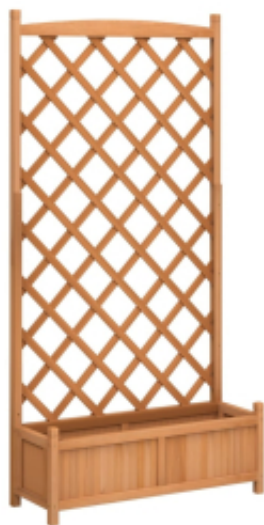

Link do produktu: <https://art-squad.pl/donica-z-trejazem-brązowa-lite-drewno-jodłowe-p-140408.html>

Donica z trejazem, brązowa, lite drewno jodłowe

Cena	403,41 zł
Dostępność	Dostępny
Czas wysyłki	5-6 dni roboczych
Numer katalogowy	365491
Kod EAN	8721012307452

Opis produktu

Ta drewniana donica z trejazem to doskonały wybór do hodowli roślin pnących w Twoim ogrodzie, na patio i tarasie.

- Lite drewno jodłowe: lite drewno jodłowe to piękny i trwały materiał, który zachowuje integralność nawet pod wpływem wilgoci. Nie wysycha ani nie wypacza się, co czyni go niezawodnym wyborem.
- Wystarczająca przestrzeń: ta skrzynia ogrodowa jest wystarczająco szeroka i głęboka, aby zapewnić odpowiednią ilość miejsca do uprawy różnych roślin, kwiatów i warzyw. Dodatkowo, wydrążone dno zapewnia dobrą wentylację i drenaż.
- Trejaż: donica tarasowa jest wyposażona w piękny panel z kraty, który idealnie nadaje się do podtrzymywania pnących i wiszących roślin, takich jak róże, bluszcz lub winorośl. Wprowadzi on również olśniewający dodatek do Twojej przestrzeni zewnętrznej.
- Szerokie zastosowanie: donica została zaprojektowana z zaokrągloną deseczką na szczycie, co nadaje jej stylowy i elegancki wygląd, który uzupełni każdą przestrzeń zewnętrzną. Można ją umieścić w rogu patio, oprzeć o ścianę lub ogrodzenie.

Warto wiedzieć:

- Dostawa obejmuje tylko donicę; wkładka nie jest dołączona.

DANE TECHNICZNE:

- Kolor: brązowy
- Materiał: lite drewno jodłowe
- Wymiary: 90 x 35 x 180 cm (szer. x gł. x wys.)
- Wymiary donicy: 90 x 35 x 35 cm (szer. x gł. x wys.)
- Wymagany montaż: tak