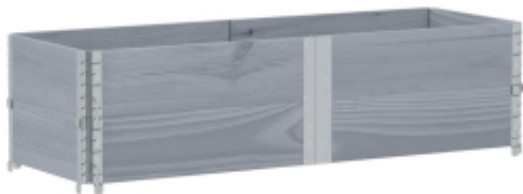

Link do produktu: <https://art-squad.pl/donica-ogrodowa-szara-150x50-cm-lite-drewno-sosnowe-p-167330.html>

Donica ogrodowa, szara, 150x50 cm, lite drewno sosnowe

Cena	310,44 zł
Dostępność	Dostępny
Czas wysyłki	5-6 dni roboczych
Numer katalogowy	3295409
Kod EAN	8721102848476

Opis produktu

Ta drewniana donica z możliwością układania w stos sprawdzi się idealnie do uprawy różnych kwiatów, warzyw lub roślin. Jest idealnym wyborem dla entuzjastów DIY, którzy chcą ozdobić swoje ogrody, balkony, werandy, patia itp.

- Stabilna i solidna rama: lite drewno sosnowe znane jest ze swojej wytrzymałości i trwałości. Jego proste usłojenie i charakterystyczne sęki dodają mu rustykalnego uroku.
- Praktyczna konstrukcja: donice można ułożyć w stos (większa ilość sztuk nie jest dołączona), aby spełnić różne potrzeby. Dodatkowo, ocynkowane zawiasy nie są zamocowane na stałe, dzięki czemu możesz zmieniać kształt tej donicy zewnętrznej według własnych potrzeb.
- Składana konstrukcja: dzięki galwanizowanym zawiasom donicę można złożyć, gdy nie jest używana, aby zaoszczędzić przestrzeń i ułatwić sobie transport.
- Otwarte dno: otwarty spód zapewnia dobry odpływ wody i umożliwia roślinom oddychanie.

DANE TECHNICZNE:

- Kolor: szary
- Materiał: lite drewno sosnowe
- Wymiary całkowite: 150 x 50 x 41 cm (dł. x szer. x wys.)
- Wysokość płyty (każdej): 19,5 cm
- Grubość desek: 20 mm
- Z zawiasami z galwanizowanego metalu w narożnikach
- Wymagany montaż: tak