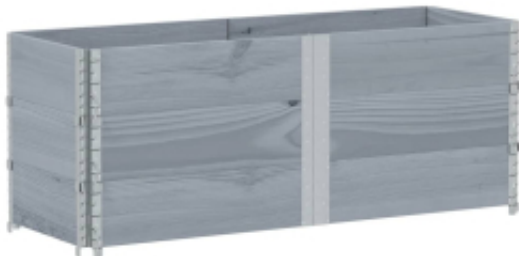

Link do produktu: <https://art-squad.pl/donica-ogrodowa-szara-150x50-cm-lite-drewno-sosnowe-p-167320.html>

Donica ogrodowa, szara, 150x50 cm, lite drewno sosnowe

Cena	487,39 zł
Dostępność	Dostępny
Czas wysyłki	5-6 dni roboczych
Numer katalogowy	3295437
Kod EAN	8721102848759

Opis produktu

Ta drewniana donica z możliwością układania w stos sprawdzi się idealnie do uprawy różnych kwiatów, warzyw lub roślin. Jest idealnym wyborem dla entuzjastów DIY, którzy chcą ozdobić swoje ogrody, balkony, werandy, patia itp.

- Stabilna i solidna rama: lite drewno sosnowe znane jest ze swojej wytrzymałości i trwałości. Jego proste usłojenie i charakterystyczne sęki dodają mu rustykalnego uroku.
- Praktyczna konstrukcja: donice można ułożyć w stos (większa ilość sztuk nie jest dołączona), aby spełnić różne potrzeby. Dodatkowo, ocynkowane zawiasy nie są zamocowane na stałe, dzięki czemu możesz zmieniać kształt tej donicy zewnętrznej według własnych potrzeb.
- Składana konstrukcja: dzięki galwanizowanym zawiasom donicę można złożyć, gdy nie jest używana, aby zaoszczędzić przestrzeń i ułatwić sobie transport.
- Otwarte dno: otwarty spód zapewnia dobry odpływ wody i umożliwia roślinom oddychanie.

DANE TECHNICZNE:

- Kolor: szary
- Materiał: lite drewno sosnowe
- Wymiary całkowite: 150 x 50 x 60,5 cm (dł. x szer. x wys.)
- Wysokość płyty (każdej): 19,5 cm
- Grubość desek: 20 mm
- Z zawiasami z galwanizowanego metalu w narożnikach
- Wymagany montaż: tak